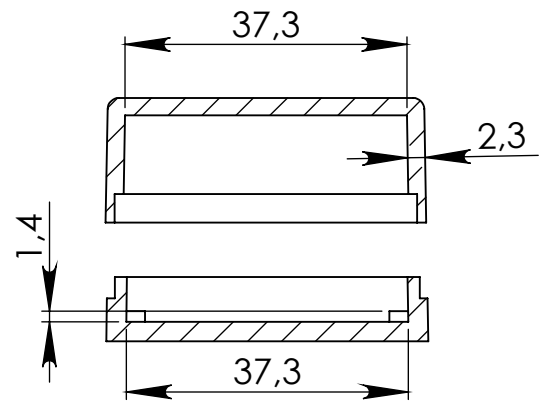

HESTORE.HU

elektronikai alkatrész áruház

EN: This Datasheet is presented by the manufacturer.

Please visit our website for pricing and availability at www.hestore.hu.

PRZEKRÓJ A-A

UWAGA: Wymiary w tolerancji $\pm 0,5\text{mm}$

Elementy składowe:
 - obudowa góra,
 - obudowa dół,

Format	Skala
A4	1:1
Nr produktu	
KM 2A	