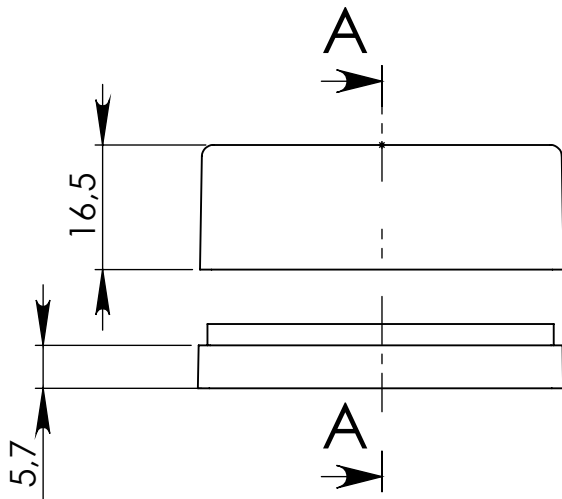

HESTORE.HU

elektronikai alkatrész áruház

EN: This Datasheet is presented by the manufacturer.

Please visit our website for pricing and availability at www.hestore.hu.

PRZEKRÓJ A-A

UWAGA: Wymiary w tolerancji $\pm 0,5\text{mm}$

Elementy składowe:
 - obudowa góra,
 - obudowa dół,

Format	Skala
A4	1:1
Nr produktu	
KM 2A	