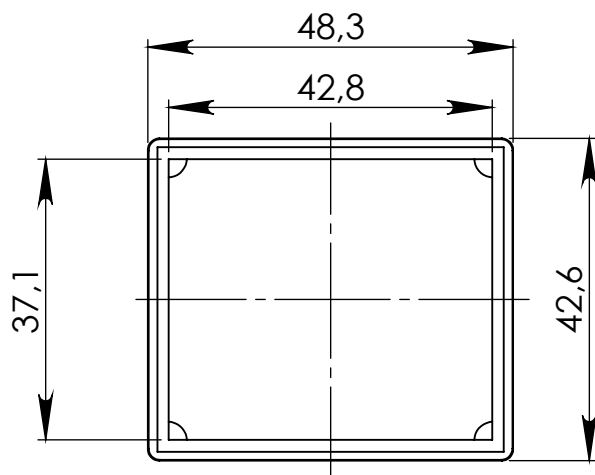

HESTORE.HU

elektronikai alkatrész áruház

EN: This Datasheet is presented by the manufacturer.

Please visit our website for pricing and availability at www.hestore.hu.

PRZEKRÓJ A-A

UWAGA: Wymiary w tolerancji $\pm 0,5\text{mm}$

Elementy składowe:
 - obudowa góra,
 - obudowa dół,

Format	Skala
A4	1:1
Nr produktu	
KM 2A	