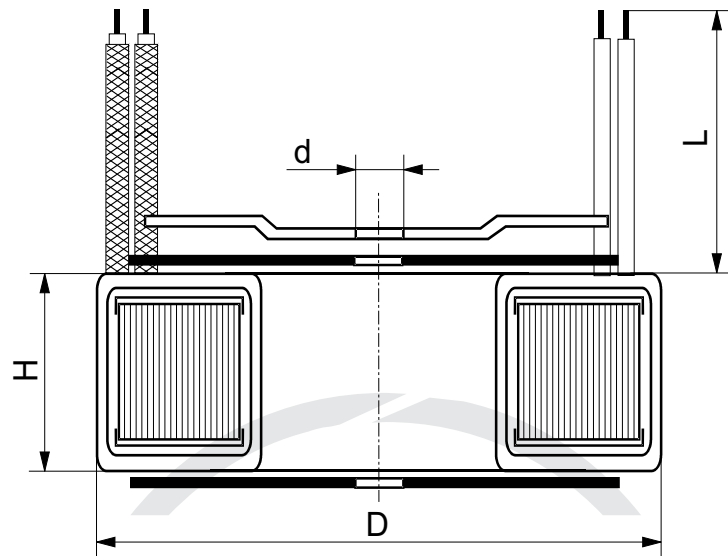

# KARTA KATALOGOWA KK ..../TOR .... - 1

Rozwiązanie mechaniczne transformatora na rdzeniu toroidalnym  
 Catalogue card KK ..../TOR .... - 1 Mechanical solution transformer on toroidal core  
 Katalogseite KK ..../TOR .... - 1 Mechanische Auflösung der Transformators auf dem Triodkern  
 Каталоговая карта KK ..../TOR .... - 1 Механические решения трансформации тороидального сердечника

Karta katalogowa Catalogue card Katalogseite Каталоговая карта	Moc Power Leistung Мощность	Wymiary Dimensions / Ausmaße / Размеры				Masa Weight Masse Масса	Elementy mocujące Fastening elements Spannelement Элементы закрепительные
		H	D	d	L		
KK	VA	mm				kg	mm
10/TOR 01-1	10	28	57	4.2	150	0.3	3
20/TOR 01-1	20	30	70	4.2	150	0.4	3
35/TOR 01-1	35	32	75	4.2	150	0.6	3
40/TOR 01-1	40	32	85	4.2	150	0.6	3
50/TOR 01-1	50	35	85	4.2	150	0.7	3
60/TOR 01-1	60	37	85	4.2	150	0.8	3
80/TOR 01-1	80	37	95	4.2	150	0.9	3.5
100/TOR 01-1	100	40	97	5.2	150	1.1	3.5
120/TOR 01-1	120	40	105	5.2	150	1.3	4.5
150/TOR 01-1	150	45	115	5.2	150	1.7	4.5
200/TOR 01-1	200	50	120	6.5	150	2.1	4.5
250/TOR 01-1	250	55	130	6.5	150	2.4	5
300/TOR 01-1	300	58	118	6.5	150	2.9	5
400/TOR 01-1	400	60	143	6.5	150	3.4	5.5
450/TOR 01-1	450	65	137	6.5	150	4.0	5.5
450/TOR 05-1	450	58	152	6.5	150	4.0	5.5
500/TOR 01-1	500	67	143	6.5	150	4.5	5.5
600/TOR 01-1	600	68	153	6.5	150	5.0	5.5
800/TOR 01-1	800	50	180	8.5	150	6.0	7
1000/TOR 01-1	1000	65	185	8.5	150	7.3	7
1200/TOR 01-1	1200	65	190	8.5	150	8.0	7
1500/TOR 01-1	1500	80	195	8.5	150	10.0	8
2000/TOR 01-1	2000	90	240	8.5	150	15.0	8
2500/TOR 01-1	2500	105	250	8.5	150	20.0	8
3000/TOR 01-1	3000	105	290	8.5	150	30.0	8
Na specjalne zamówienie		150	350	Po uzgodnieniach			