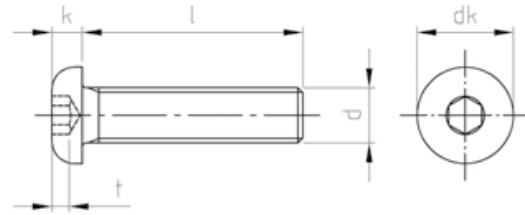

HESTORE.HU

elektronikai alkatrész áruház

EN: This Datasheet is presented by the manufacturer.

Please visit our website for pricing and availability at www.hestore.hu.

ISO 7380-1

ŚRUBY Z ŁBEM ZAOKRĄGLONYM Z GNIAZDEM SZEŚCIOKĄTNYM HEXAGON SOCKET BUTTON HEAD SCREWS WITH FULLTHREAD

dk	5,7	7,6	9,5	10,5	14	17,5	21
k	1,65	2,2	2,75	3,3	4,4	5,5	6,6
t	1,04	1,3	1,56	2,08	2,6	3,12	4,16
●	2	2,5	3	4	5	6	8

d l	M3	M4	M5	M6	M8	M10	M12
	3	▲ ●					
4	▲ ●	▲ ●					
5	▲ ●	▲ ●	▲ ●				
6	▲ ●	▲ ●	▲ ●	▲ ●			
8	▲ ●	▲ ●	▲ ●	▲ ●	▲ ●		
10	▲ ●	▲ ●	▲ ●	▲ ●	▲ ●		
12	▲ ●	▲ ●	▲ ●	▲ ●	▲ ●	▲ ●	
14	▲ ●	▲ ●	▲ ●	▲ ●	▲ ●	▲ ●	
16	▲ ●	▲ ●	▲ ●	▲ ●	▲ ●	▲ ●	▲ ●
18	▲ ●	▲ ●	▲ ●	▲ ●	▲ ●	▲ ●	▲ ●
20	▲ ●	▲ ●	▲ ●	▲ ●	▲ ●	▲ ●	▲ ●
22	▲ ●	▲ ●	▲ ●	▲ ●	▲ ●	▲ ●	▲ ●
25	▲ ●	▲ ●	▲ ●	▲ ●	▲ ●	▲ ●	▲ ●
30	▲ ●	▲ ●	▲ ●	▲ ●	▲ ●	▲ ●	▲ ●
35	▲ ●	▲ ●	▲ ●	▲ ●	▲ ●	▲ ●	▲ ●
40	▲ ●	▲ ●	▲ ●	▲ ●	▲ ●	▲ ●	▲ ●
45	▲ ●	▲ ●	▲ ●	▲ ●	▲ ●	▲ ●	▲ ●
50	▲ ●	▲ ●	▲ ●	▲ ●	▲ ●	▲ ●	▲ ●
55		▲ ●	▲ ●	▲ ●	▲ ●	▲ ●	▲ ●
60		▲ ●	▲ ●	▲ ●	▲ ●	▲ ●	▲ ●
65			▲ ●	▲ ●	▲ ●	▲ ●	▲ ●
70			▲ ●	▲ ●	▲ ●	▲ ●	▲ ●
75			▲ ●	▲ ●	▲ ●	▲ ●	▲ ●
80			▲ ●	▲ ●	▲ ●	▲ ●	▲ ●
90				▲ ●	▲ ●	▲ ●	▲ ●
100				▲ ●	▲ ●	▲ ●	▲ ●
110					▲ ●	▲ ●	▲ ●
120				▲ ●	▲ ●	▲ ●	▲ ●
	1000 ≥ 35 500 ≥ 50 200	1000 ≥ 20 500 ≥ 35 200 ≥ 60 100	500 ≥ 25 200 ≥ 60 100	500 ≥ 14 200 ≥ 45 100	500 ≥ 14 200 ≥ 25 100 ≥ 100 50	100 ≥ 50 50	50 ≥ 75 25

▲ A2 ● A4 Wymiarowanie podane w mm. Inne wymiary na zapytanie. All measurements in mm. Other dimensions on request.