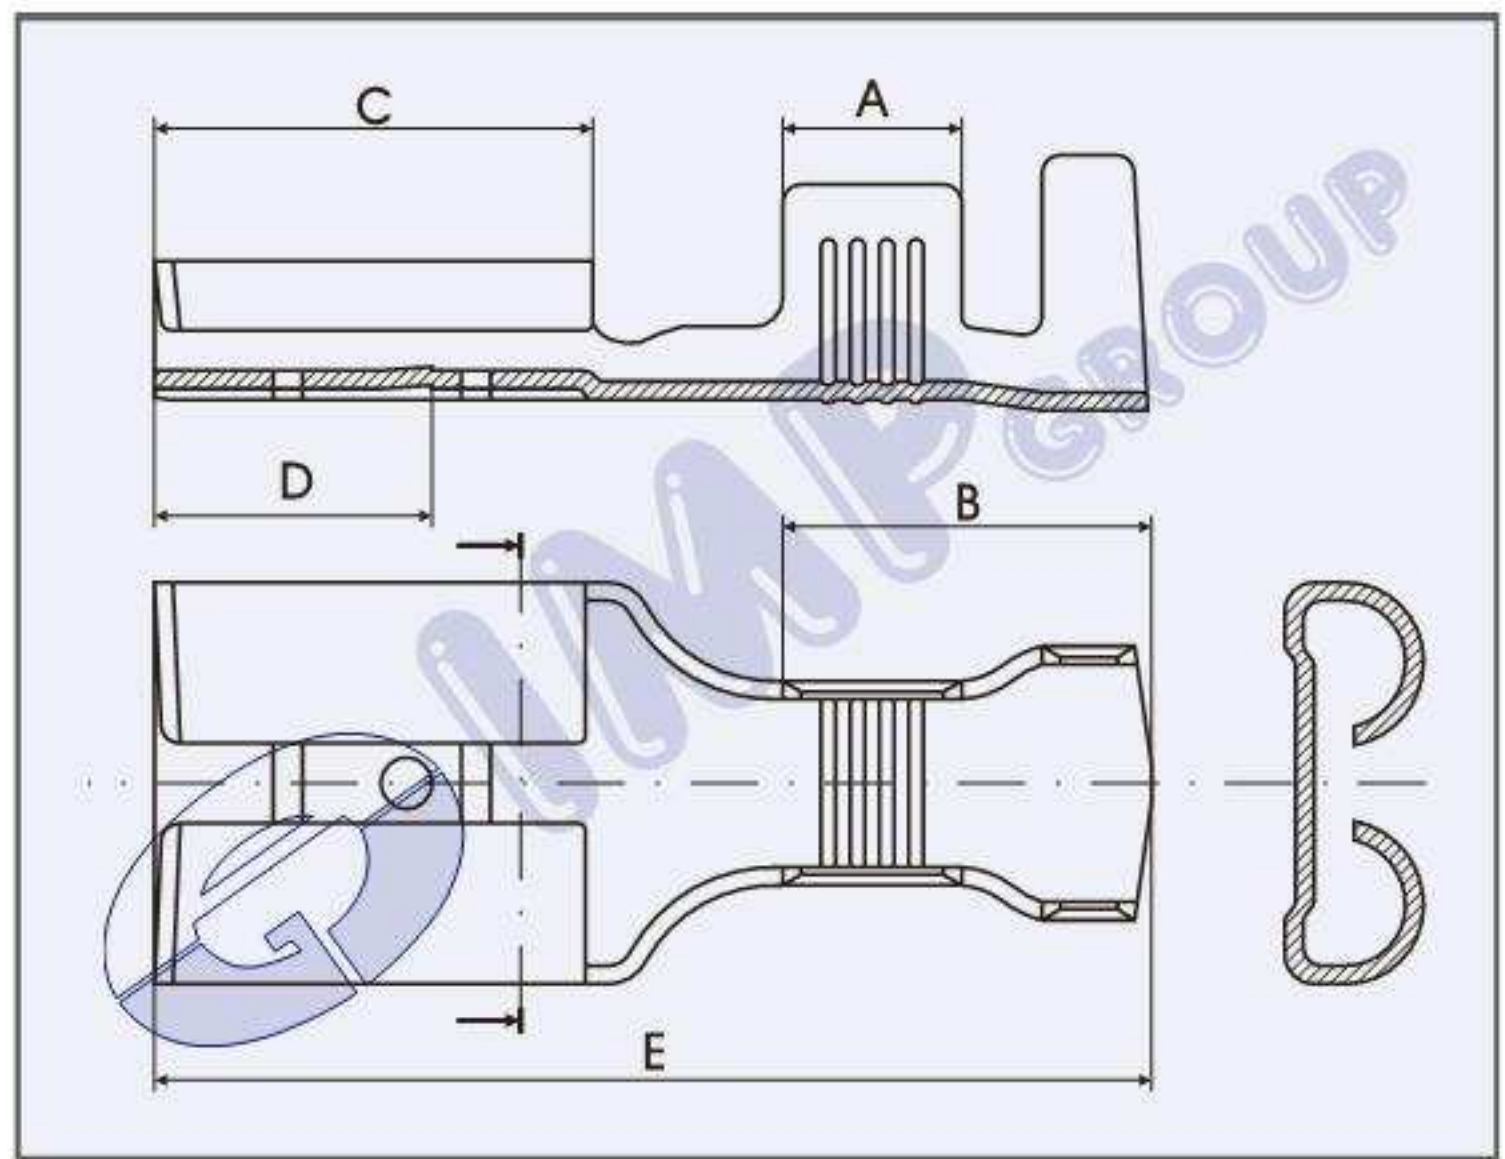

HESTORE.HU

elektronikai alkatrész áruház

EN: This Datasheet is presented by the manufacturer.

Please visit our website for pricing and availability at www.hestore.hu.

TERMINALI FEMMINA	9.5 mm
FEMALE TERMINALS	9.5 mm
COSSES FEMELLES	9.5 mm
FLACHSTECKHÜLSEN	9.5 mm

Sezione cavo Wire range Section câble Nennquerschnitt mm ²	Ø Isolante Ø Insulation Ø Gaine Ø Isol. mm	Spess.maschio Tab thick Epaisseur male Steckdicke mm	Spess.materiale Material thick Epaisseur matériel Material dicke mm	A	B	C	D	E	Codice - Part No Code - Teile Nr.		Materiale Material Matériel Material
									Bag 2.500 Pcs.	Reel 2.500 Pcs.	
3 - 6	4,2 - 5,1	1,20	0,50	5,0	10,0	12,0	7,6	27,3	3670.11.00.9	3670.11.00.3	Cu Zn
									3670.11.01.9	3670.11.01.3	Cu Zn gal Sn