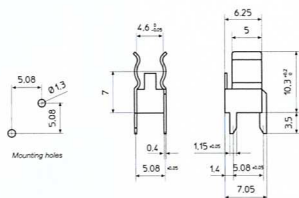

CT134
CONTATTI / CLIPS / CONTACTS / KONTAKTE

Materiale / Material **Cu Zn 37**
Matériau / Material

Trattamento galvanico / Plating **Ni + Sn**
Traitement galvanique / Plating Veredelung

BS140NA
CAPPUCCIO / COVER / CAPUCHON / DECKEL