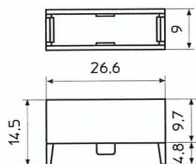

BS140ANA
CAPPUCCIO / COVER / CAPUCHON / DECKEL

Materiale / Material **PC - UL 94 V0**
Matériau / Material

Colore / Colour **Opaco / Opaque**
Couleur / Farbe