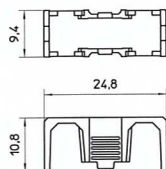

BS613
CAPPUCCIO / COVER / CAPUCHON / DECKEL

Materiale / Material **PA - UL94 V0**
Matériau / Material

Colore standard / Standard colour **Nero / Black**
Couleur standard / Standard Farbe **Noir / Schwarz**

Altri colori / Other colours **A richiesta / On demand**
Autres couleurs / Andere Farben **Sur demande / Auf Anfrage**

TABELLA DI CORRISPONDENZA DEGLI ACCESSORI
TABLEAU DE CORRESPONDANCE DES ACCESSOIRES

ACCESSORIES CORRESPONDANCE TABLE
TABELLE KORRESPONDENZZUBEHÖR

	PTF/15	PTF/15B	PTF/18	PTF/75	PTF/76	PTF/77	PTF/78
BS140NA	•	•					
BS140ANA	•	•					
BS232				•	•	•	•
BS613			•