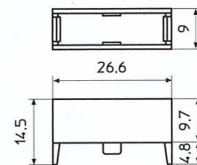

Materiale / Material **PC - UL 94 V2**
Matériau / Material

Colore / Colour **Trasparente / Clear transparent**
Couleur / Farbe **Transparent / Durchsichtig**

BS140ANA
CAPPUCCIO / COVER / CAPUCHON / DECKEL