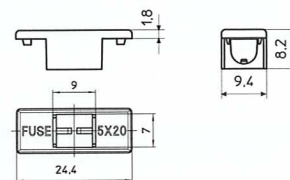

BS232
CAPPUCCIO / COVER / CAPUCHON / DECKEL

Materiale / Material **PA - UL94 V0**
Matériau / Material

Colore standard / Standard colour **Verde / Green**
Couleur standard / Standard Farbe **Vert / Grün**
Altri colori / Other colours **A richiesta / On demand**
Autres couleurs / Andere Farben **Sur demande / Auf Anfrage**