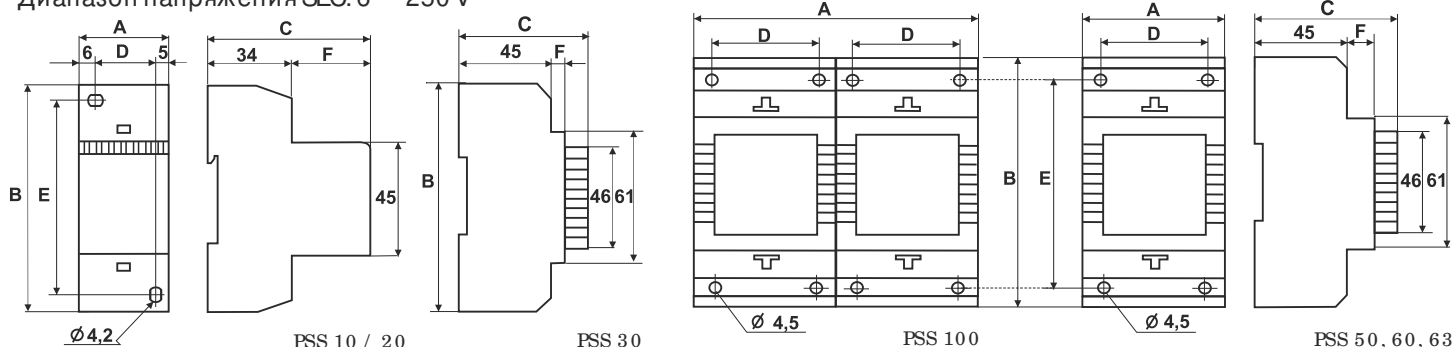

ΕΙ ΕΑΙ ΝΟΕΕΔΙ ΑΑΙ Ι ΰΑ
ØΕΙ Ι ΰΑ ØΑΙ ΝΟΙ ΔΙ ΑΌ Δΰ Τ35

PSS

Инкапсулированные трансформаторы, сепарационные или безопасности, предназначенные для установки в профессиональном оборудовании, использующем шину Т-35, или на плоской поверхности с помощью четырех отверстий для винтов. Эстетичный корпус с упругим держателем существенно упрощает и ускоряет установку. Исполнение с классом изоляции II и степенью защиты IP20/ IP30/ IP40, номинальная температура окружающей среды $t_a 40^{\circ}\text{C}$, класс теплоизоляции В (130°C). Стандартные изделия защищены от перегрузки. Исполнение в соответствии со стандартом: PN-EN 61558-2-4, PN-EN 61558-2-6.

Диапазон мощности: 10 — 100 VA

Диапазон напряжения PRI: 110 — 500 V 50/ 60 Hz

Диапазон напряжения SEC: 6 — 250 V

PSS 50 N, PSS 63 N, PSS 80 N