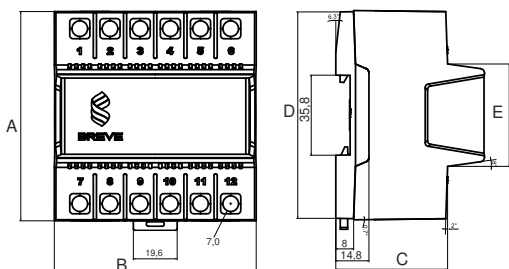

ΕΙ ΕΑΙ ΝΟΕΕΔΙ ΑΑΙ Ι ΰΑ
ØΕΙ Ι ΰΑ ØΑΙ ΝΟΙ ΔΙ ΑΌ Δΰ Τ35

PSS

Инкапсулированные трансформаторы, сепарационные или безопасности, предназначенные для установки в профессиональном оборудовании, использующем шину Т-35, или на плоской поверхности с помощью четырех отверстий для винтов. Эстетичный корпус с упругим держателем существенно упрощает и ускоряет установку. Исполнение с классом изоляции II и степенью защиты IP20/ IP30/ IP40, номинальная температура окружающей среды $t_a 40^{\circ}\text{C}$, класс теплоизоляции В (130°C). Стандартные изделия защищены от перегрузки. Исполнение в соответствии со стандартом: PN-EN 61558-2-4, PN-EN 61558-2-6.

Диапазон мощности: 10 — 100 VA

Диапазон напряжения PRI: 110 — 500 V 50/ 60 Hz

Диапазон напряжения SEC: 6 — 250 V

PSS 50 N, PSS 63 N, PSS 80 N