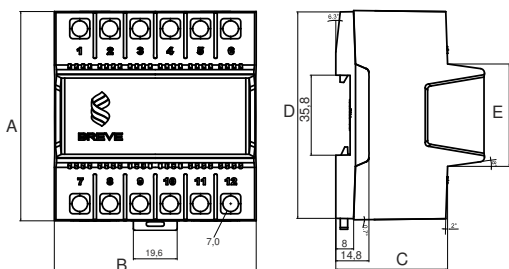

HESTORE.HU

elektronikai alkatrész áruház

EN: This Datasheet is presented by the manufacturer.

Please visit our website for pricing and availability at www.hestore.hu.

Инкапсулированные трансформаторы, сепарационные или безопасности, предназначенные для установки в профессиональном оборудовании, использующем шину Т-35, или на плоской поверхности с помощью четырех отверстий для винтов. Эстетичный корпус с упругим держателем существенно упрощает и ускоряет установку. Исполнение с классом изоляции II и степенью защиты IP20/ IP30/ IP40, номинальная температура окружающей среды $t_a 40^{\circ}\text{C}$, класс теплоизоляции В (130°C). Стандартные изделия защищены от перегрузки. Исполнение в соответствии со стандартом: PN-EN 61558-2-4, PN-EN 61558-2-6.

Диапазон мощности: 10 — 100 VA

Диапазон напряжения PRI: 110 — 500 V 50/ 60 Hz

Диапазон напряжения SEC: 6 — 250 V

PSS 50 N, PSS 63 N, PSS 80 N

PSS

PSS N

Тип	Мощность [VA]	Размеры (MM)					Вес [kg]	
		A	B	C	D	E		
PSS 10 230/ 24V	16024-0150	10	35	92	66	24	79	0,32
PSS 20 230/ 24V	16024-0178	20	53	110	66	40	88	0,56
PSS 30 230/ 12V	16012-9983	30	72	110	63	52	98	0,9
PSS 30 230/ 24V	16024-9997	30	72	110	63	52	98	0,9
PSS 50 230/ 12V	16012-9981	50	72	110	72	52	98	1,1
PSS 50 230/ 24V	16024-9994	50	72	110	72	52	98	1,1
PSS 50N 230/ 12V	16012-9905	50	94	90	50	92	46	1,1
PSS 50N 230/ 24V	16024-9888	50	94	90	50	92	46	1,1
PSS 60 230/ 24V	16024-9938	60	72	110	72	52	98	1,2
PSS 63 230/ 12V	16012-9976	63	72	110	72	52	98	1,2
PSS 63 230/ 24V	16024-9979	63	72	110	72	52	98	1,2
PSS 63N 230/ 12V	16012-9907	63	94	90	50	92	46	1,1
PSS 63N 230/ 24V	16024-9890	63	94	90	50	92	46	1,1
PSS 80N 230/ 12V	16012-9906	80	94	90	50	92	46	1,3
PSS 80N 230/ 24V	16024-9889	80	94	90	50	92	46	1,3
PSS 100 230/ 12V	16012-9975	100	144	110	72	52	98	2,2
PSS 100 230/ 24V	16024-9973	100	144	110	72	52	98	2,2