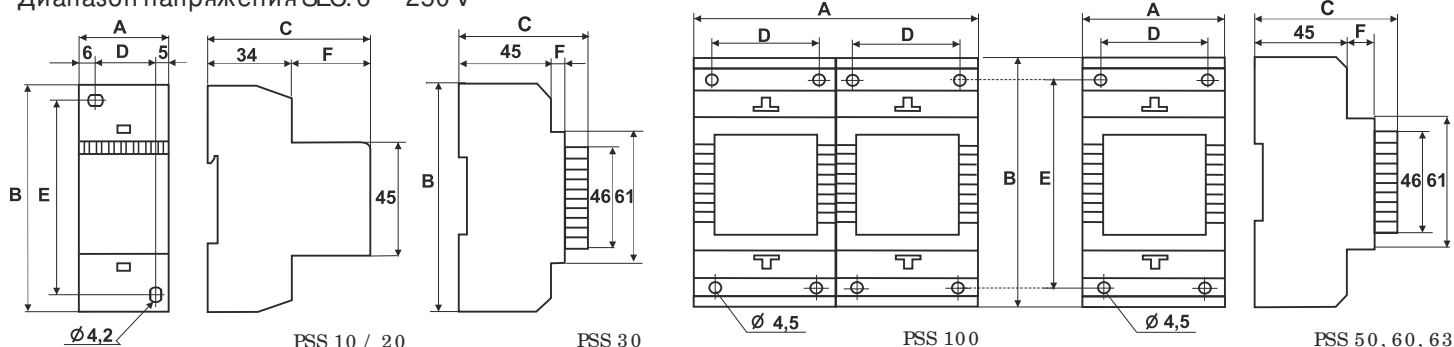

HESTORE.HU

elektronikai alkatrész áruház

EN: This Datasheet is presented by the manufacturer.

Please visit our website for pricing and availability at www.hestore.hu.

Инкапсулированные трансформаторы, сепарационные или безопасности, предназначенные для установки в профессиональном оборудовании, использующем шину Т-35, или на плоской поверхности с помощью четырех отверстий для винтов. Эстетичный корпус с упругим держателем существенно упрощает и ускоряет установку. Исполнение с классом изоляции II и степенью защиты IP20/ IP30/ IP40, номинальная температура окружающей среды $t_a 40^{\circ}\text{C}$, класс теплоизоляции В (130°C). Стандартные изделия защищены от перегрузки. Исполнение в соответствии со стандартом: PN-EN 61558-2-4, PN-EN 61558-2-6.

Диапазон мощности: 10 — 100 VA

Диапазон напряжения PRI: 110 — 500 V 50/ 60 Hz

Диапазон напряжения SEC: 6 — 250 V

PSS 50 N, PSS 63 N, PSS 80 N

PSS

PSS N

Тип	Мощность [VA]	Размеры (MM)					Вес [kg]	
		A	B	C	D	E		
PSS 10 230/ 24V	16024-0150	10	35	92	66	24	79	0,32
PSS 20 230/ 24V	16024-0178	20	53	110	66	40	88	0,56
PSS 30 230/ 12V	16012-9983	30	72	110	63	52	98	0,9
PSS 30 230/ 24V	16024-9997	30	72	110	63	52	98	0,9
PSS 50 230/ 12V	16012-9981	50	72	110	72	52	98	1,1
PSS 50 230/ 24V	16024-9994	50	72	110	72	52	98	1,1
PSS 50N 230/ 12V	16012-9905	50	94	90	50	92	46	1,1
PSS 50N 230/ 24V	16024-9888	50	94	90	50	92	46	1,1
PSS 60 230/ 24V	16024-9938	60	72	110	72	52	98	1,2
PSS 63 230/ 12V	16012-9976	63	72	110	72	52	98	1,2
PSS 63 230/ 24V	16024-9979	63	72	110	72	52	98	1,2
PSS 63N 230/ 12V	16012-9907	63	94	90	50	92	46	1,1
PSS 63N 230/ 24V	16024-9890	63	94	90	50	92	46	1,1
PSS 80N 230/ 12V	16012-9906	80	94	90	50	92	46	1,3
PSS 80N 230/ 24V	16024-9889	80	94	90	50	92	46	1,3
PSS 100 230/ 12V	16012-9975	100	144	110	72	52	98	2,2
PSS 100 230/ 24V	16024-9973	100	144	110	72	52	98	2,2