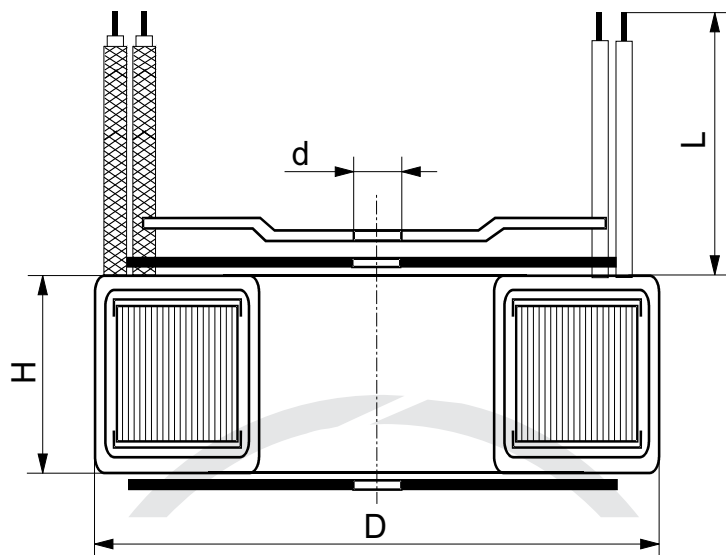

HESTORE.HU

elektronikai alkatrész áruház

EN: This Datasheet is presented by the manufacturer.

Please visit our website for pricing and availability at www.hestore.hu.

KARTA KATALOGOWA KK/TOR - 1

Rozwiązanie mechaniczne transformatora na rdzeniu toroidalnym
 Catalogue card KK/TOR - 1 Mechanical solution transformer on toroidal core
 Katalogseite KK/TOR - 1 Mechanische Auflösung der Transformators auf dem Triodkern

Каталоговая карта KK/TOR - 1 Механические решения трансформации тороидального сердечника

Karta katalogowa Catalogue card Katalogseite Каталоговая карта	Moc Power Leistung Мощность	Wymiary Dimensions / Ausmaße / Размеры				Masa Weight Masse Масса	Elementy mocujące Fastening elements Spannelement Элементы закрепительные
		H	D	d	L		
		mm					
KK	VA	mm				kg	mm
10/TOR 01-1	10	28	57	4.2	150	0.3	3
20/TOR 01-1	20	30	70	4.2	150	0.4	3
35/TOR 01-1	35	32	75	4.2	150	0.6	3
40/TOR 01-1	40	32	85	4.2	150	0.6	3
50/TOR 01-1	50	35	85	4.2	150	0.7	3
60/TOR 01-1	60	37	85	4.2	150	0.8	3
80/TOR 01-1	80	37	95	4.2	150	0.9	3.5
100/TOR 01-1	100	40	97	5.2	150	1.1	3.5
120/TOR 01-1	120	40	105	5.2	150	1.3	4.5
150/TOR 01-1	150	45	115	5.2	150	1.7	4.5
200/TOR 01-1	200	50	120	6.5	150	2.1	4.5
250/TOR 01-1	250	55	130	6.5	150	2.4	5
300/TOR 01-1	300	58	118	6.5	150	2.9	5
400/TOR 01-1	400	60	143	6.5	150	3.4	5.5
450/TOR 01-1	450	65	137	6.5	150	4.0	5.5
450/TOR 05-1	450	58	152	6.5	150	4.0	5.5
500/TOR 01-1	500	67	143	6.5	150	4.5	5.5
600/TOR 01-1	600	68	153	6.5	150	5.0	5.5
800/TOR 01-1	800	50	180	8.5	150	6.0	7
1000/TOR 01-1	1000	65	185	8.5	150	7.3	7
1200/TOR 01-1	1200	65	190	8.5	150	8.0	7
1500/TOR 01-1	1500	80	195	8.5	150	10.0	8
2000/TOR 01-1	2000	90	240	8.5	150	15.0	8
2500/TOR 01-1	2500	105	250	8.5	150	20.0	8
3000/TOR 01-1	3000	105	290	8.5	150	30.0	8
Na specjalne zamówienie		150	350	Po uzgodnieniach			