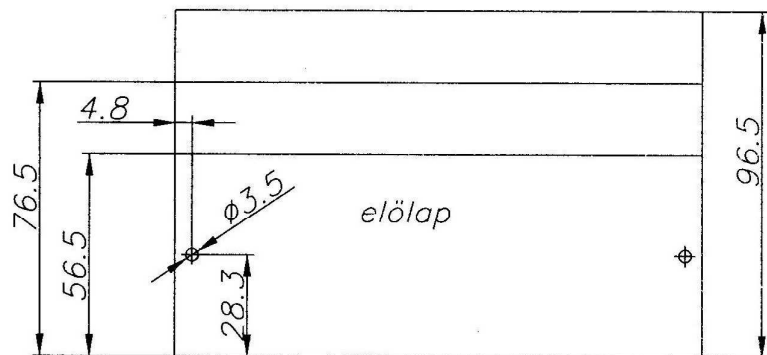

HESTORE.HU

elektronikai alkatrész áruház

EN: This Datasheet is presented by the manufacturer.

Please visit our website for pricing and availability at www.hestore.hu.

150-146.5x56.5-76.5-96.5
 200-196.5x56.5-76.5-96.5
 250-246.5x56.5-76.5-96.5
 -----//-----

150	122	mm
200	172	mm
250	222	mm
300	272	mm

150-142
 200-192
 250-242

Md méretek
 burkolat-1.2mm-es AIMg 2.5
 elölap-2mm-es AIMg 2.5