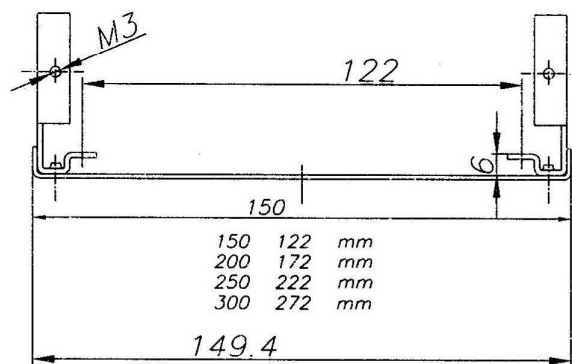

HESTORE.HU

elektronikai alkatrész áruház

EN: This Datasheet is presented by the manufacturer.

Please visit our website for pricing and availability at www.hestore.hu.

150-146.5x56.5-76.5-96.5
 200-196.5x56.5-76.5-96.5
 250-246.5x56.5-76.5-96.5
 -----//-----

150	122	mm
200	172	mm
250	222	mm
300	272	mm

150-142
 200-192
 250-242

Md méretek
 burkolat-1.2mm-es AIMg 2.5
 elölap-2mm-es AIMg 2.5