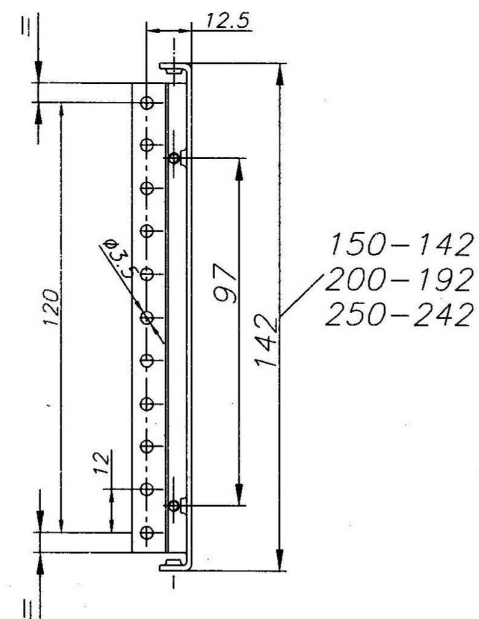

HESTORE.HU

elektronikai alkatrész áruház

EN: This Datasheet is presented by the manufacturer.

Please visit our website for pricing and availability at www.hestore.hu.

150-146.5x56.5-76.5-96.5
 200-196.5x56.5-76.5-96.5
 250-246.5x56.5-76.5-96.5
 -----//-----

150	122	mm
200	172	mm
250	222	mm
300	272	mm

150-142
 200-192
 250-242

Md méretek
 burkolat-1.2mm-es AIMg 2.5
 elölap-2mm-es AIMg 2.5