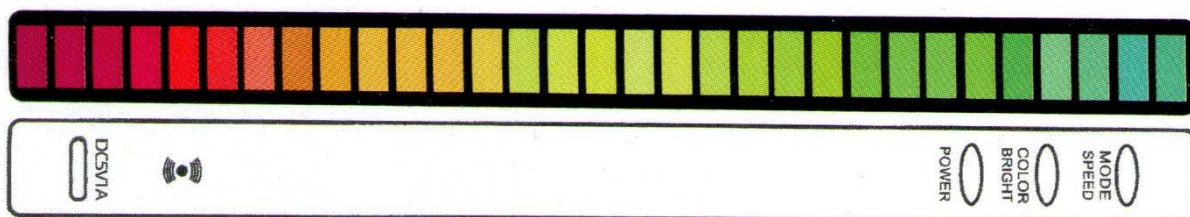

# D08-RGB színes hang-érzékeny kivezérlésjelző

## Jellemzők:

- Beépített nagy érzékenységű mikrofon
- 32db WS2812 LED
- Különböző kijelzési módok
- Állítható színek
- Állítható fényerő
- Állítható sebesség
- AGC (automatikus erősítés-szabályozás)
- Intelligens zajszűrés
- Beépített akkumulátor
- Bluetooth-on keresztül mobil applikációval vezérelhető több eszköz is egyszerre

## Paraméterek:

- Modell: D08-RGB
- Bemeneti feszültség: 5V DC
- Bemeneti csatlakozó: TYPE-C USB
- Frekvenciatartomány: 100...16kHz
- Méretek (h x sz x m): 18.5 x 16 x 182mm
- Súly: 60g

***MODE/SPEED:***

Rövid megnyomással a módok között válthat  
Hosszan nyomva a sebesség szintjét állíthatja a következő szintre: 1-5

***COLOR/BRIGHT:***

Rövid megnyomással a színek között válthat  
Hosszan nyomva a fényerőt állíthatja a következő szintre: 1-4