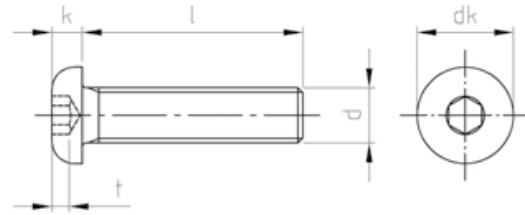

## ŚRUBY Z ŁBEM ZAOKRĄGLONYM Z GNIAZDEM SZEŚCIOKĄTNYM HEXAGON SOCKET BUTTON HEAD SCREWS WITH FULLTHREAD

dk	5,7	7,6	9,5	10,5	14	17,5	21
k	1,65	2,2	2,75	3,3	4,4	5,5	6,6
t	1,04	1,3	1,56	2,08	2,6	3,12	4,16
●	2	2,5	3	4	5	6	8