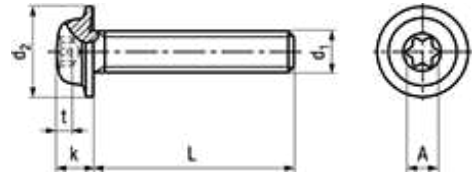

HESTORE.HU

elektronikai alkatrész áruház

EN: This Datasheet is presented by the manufacturer.

Please visit our website for pricing and availability at www.hestore.hu.

BN 5128
Hexalobular (6 Lobe) socket pan washer head machine screws
 Steel 4.8
 zinc plated blue

i Take reduced tightening torques into account due to the head geometry! A technical brochure is available on request.

Article#	d ₁	d ₂ max.	k max.		A~	t min.	t max.	L
3271160	M2,5	6,5	2,3	X8	2,4	0,8	1	3
3059629								4
3059631								5
3059632								6
3059633								8
3059634								10
3059635								12
3271161								16
3271162								20
3059637	M3	8	2,7	X10	2,8	1	1,3	4
3059640								5
3059643								6
3059645								8
3059646								10
3059648								12
3271163								16
3271164								20
3271165								25
3271166								30
3059649	M4	10		X20	3,95	1,3	1,7	5
3059652								6
3059653								8
3059655								10
3059657								12

Article#	d ₁	d ₂ max.	k max.		A~	t min.	t max.	L
3059658	M4	10		X20	3,95	1,3	1,7	16
3271167								20
3271168								25
3271169								30
3070487	M5	12	4,2	X25	4,5	1,5	1,9	6
3070488								8
3070489								10
3070491								12
3070493								16
3070494								20
3271170								25
3271171								30
3070495	M6	14	4,9	X30	5,6	1,9	2,3	8
3070496								10
3070497								12
3070498								16
3070500								20
3070503								25
3271172								30