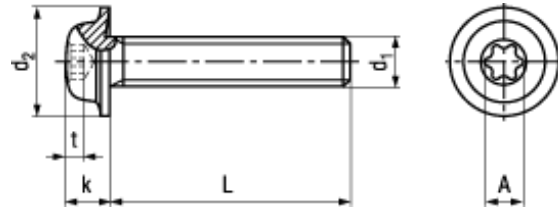

HESTORE.HU

elektronikai alkatrész áruház

EN: This Datasheet is presented by the manufacturer.

Please visit our website for pricing and availability at www.hestore.hu.

BN 10649

Hexalobular (6 Lobe) socket pan washer head machine screws

Stainless steel A2

 A technical brochure is available on request

Article#	d ₁	d ₂ max.	k max.		A~	t min.	t max.	L
3136079	M2,5	6,5	2,2	X8	2,4	0,8	1	4
3136080								5
3136081								6
3136083								8
3136085								10
3136087								12
3060942	M3	8	2,4	X10	2,8	1	1,3	6
3060943								8
3060945								10
3060947								12
3271573	M4	10	3	X20	3,9	1,3	1,7	6
3060950								8
3060952								10
3060954								12
3060955								16
3271574								20
3060957	M5	12	3,8	X25	4,5	1,5	1,9	8
3060959								10
3060960								12
3060961								16
3060963								20
3271575								25
3060964	M6	14	4,5	X30	5,6	1,9	2,3	12
3060965								16
3060966								20
3060968								25
3271576								30