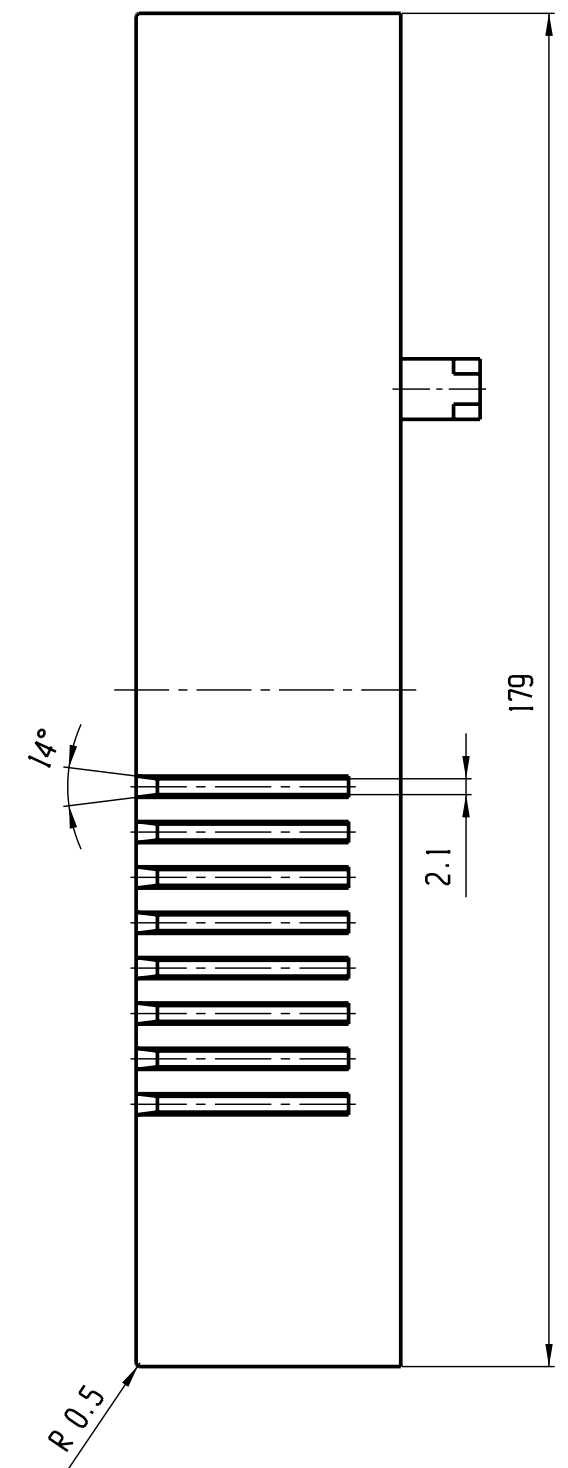

HESTORE.HU

elektronikai alkatrész áruház

EN: This Datasheet is presented by the manufacturer.

Please visit our website for pricing and availability at www.hestore.hu.

Fuer diese techn. Unterlage behalten wir uns alle Rechte vor		Masstab: 1 : 1		Mat.: PS schwarz	
Schwindung x y z in %		Bearb.	Datum	Benennung	
		Gepr.	22.05.98	Gehaese groß Seitenteil groß	
Beispiel Toleranzen		ELEKTRONIK GMBH		Zeichnungsnummer	
10 = 10 ± 0.3		94526 Metten		KGB 31	
10,0 = 10 ± 0.1		Germany		Blatt	
10,00 = 10 ± 0.01				1	
10,00 Tuschiernass				1 Bl.	
Zust.	Aenderung	Datum	None		