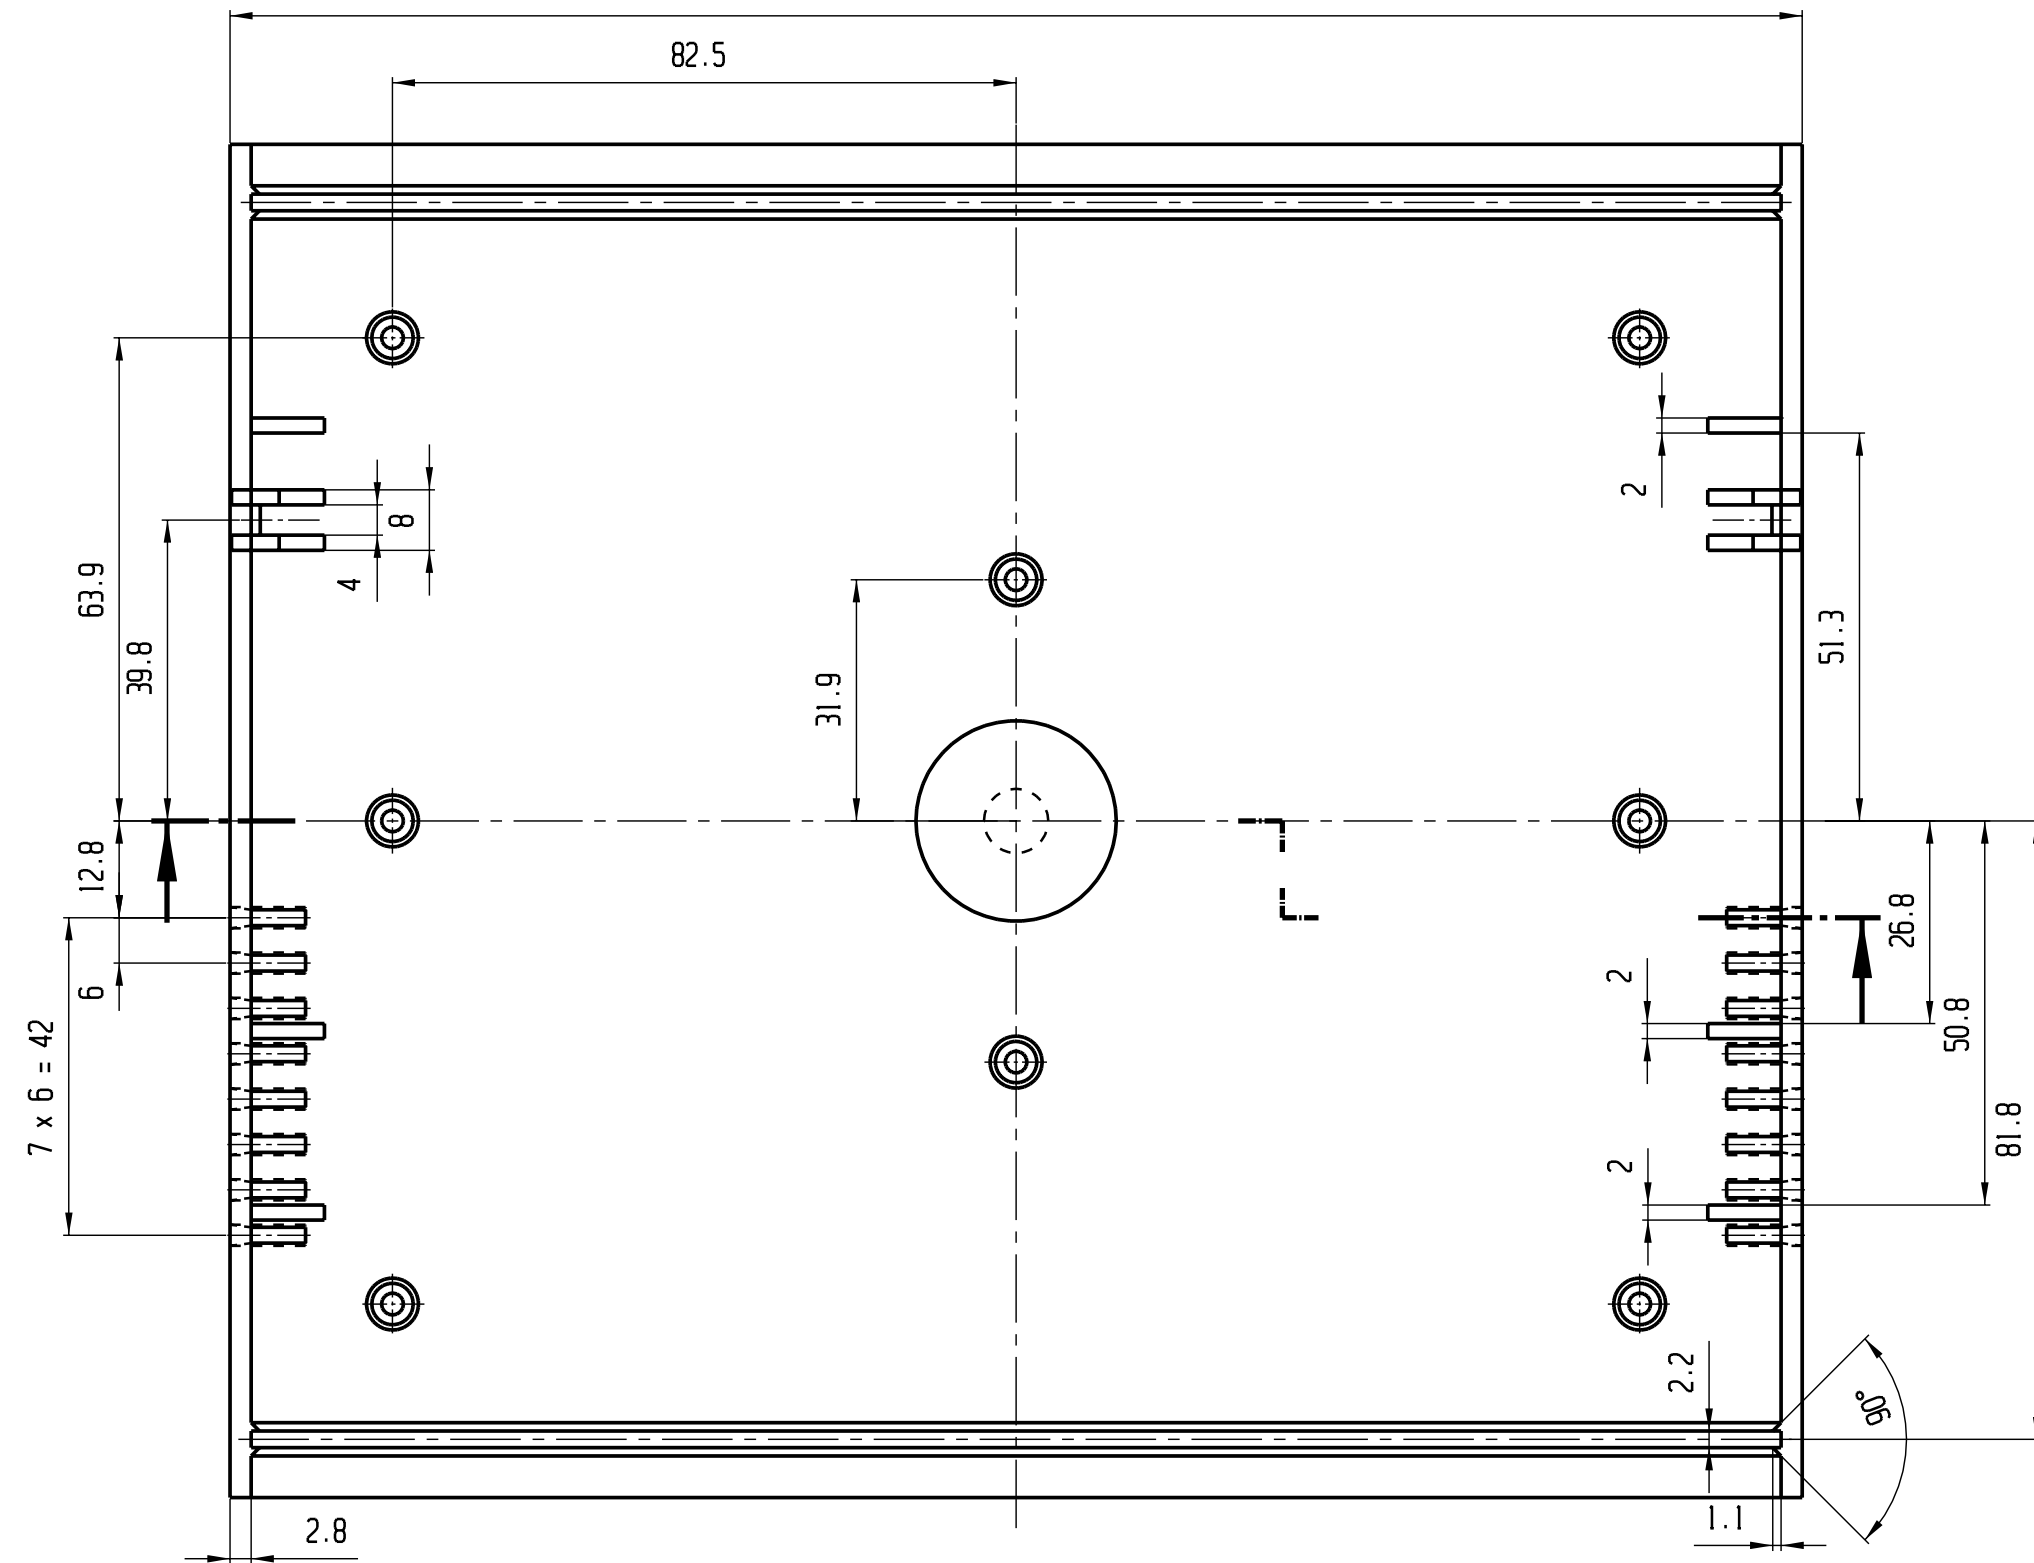

HESTORE.HU

elektronikai alkatrész áruház

EN: This Datasheet is presented by the manufacturer.

Please visit our website for pricing and availability at www.hestore.hu.

Fuer diese techn. Unterlage behalten wir uns alle Rechte vor		Masstab: 1 : 1		Mat.: PS schwarz	
Schwindung x y z in %		Bearb.	Datum	Benennung	
		Gepr.	22.05.98	Gehaese groß Seitenteil groß	
Beispiel Toleranzen		ELEKTRONIK GMBH		Zeichnungsnummer	
10 = 10 ± 0.3		94526 Metten		KGB 31	
10,0 = 10 ± 0.1		Germany		Blatt	
10,00 = 10 ± 0.01				1	
10,00 Tuschiernass				1 Bl.	
Zust.	Aenderung	Datum	None		