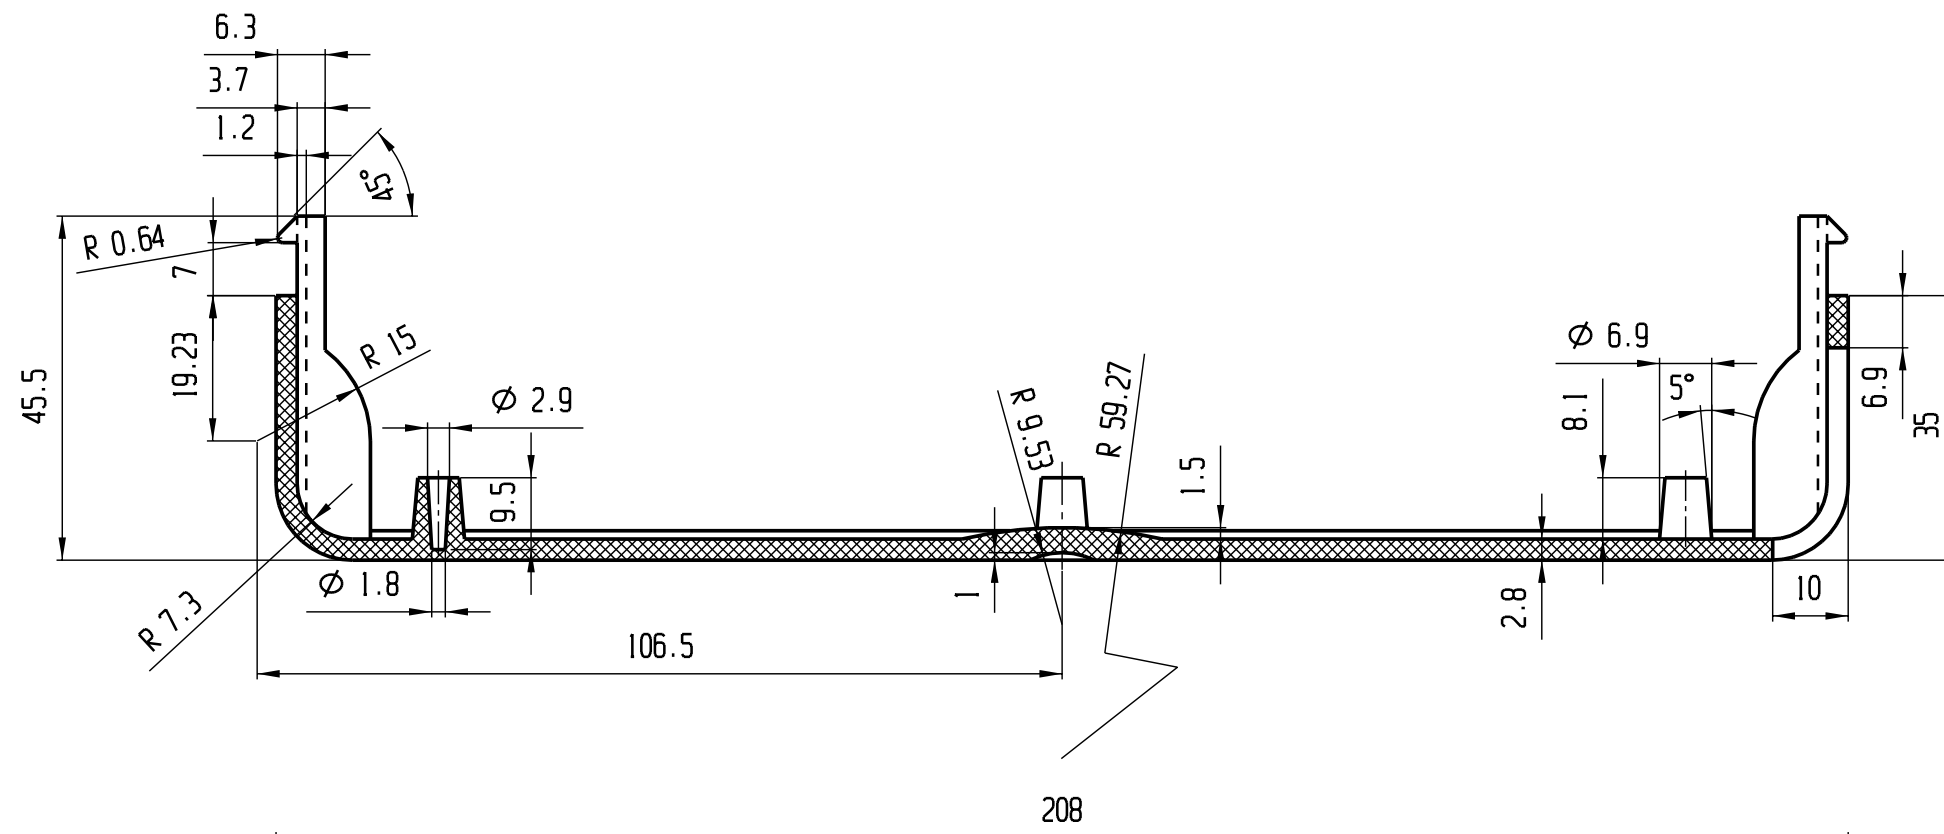

HESTORE.HU

elektronikai alkatrész áruház

EN: This Datasheet is presented by the manufacturer.

Please visit our website for pricing and availability at www.hestore.hu.

Fuer diese techn. Unterlage behalten wir uns alle Rechte vor		Masstab: 1 : 1		Mat.: PS schwarz	
Schwindung x y z in %		Bearb.	Datum	Benennung	
		Gepr.	22.05.98	Gehaese groß Seitenteil groß	
Beispiel Toleranzen		ELEKTRONIK GMBH		Zeichnungsnummer	
10 = 10 ± 0.3		94526 Metten		KGB 31	
10,0 = 10 ± 0.1		Germany		Blatt	
10,00 = 10 ± 0.01				1	
10,00 Tuschiernass				1 Bl.	
Zust.	Aenderung	Datum	None		