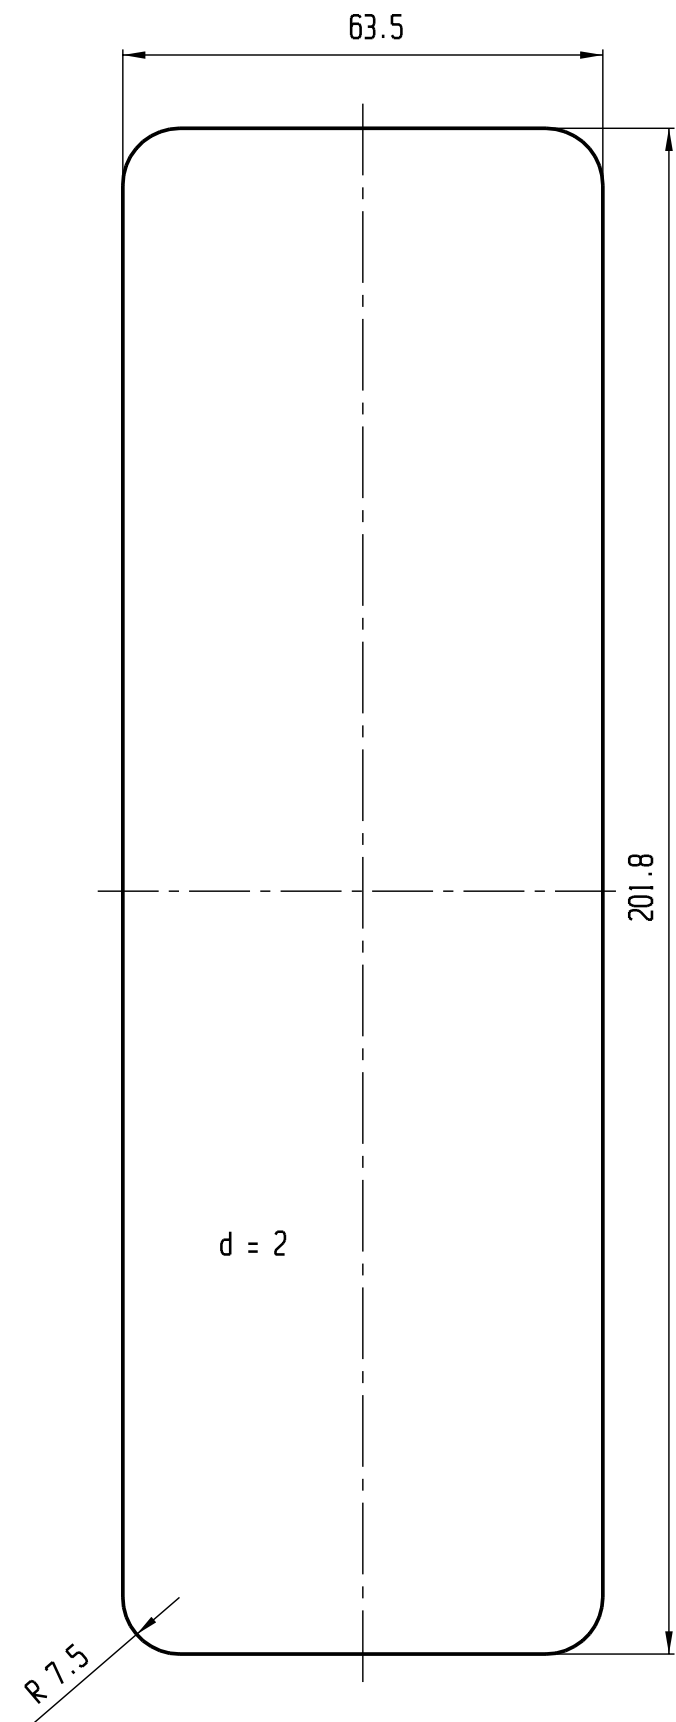

HESTORE.HU

elektronikai alkatrész áruház

EN: This Datasheet is presented by the manufacturer.

Please visit our website for pricing and availability at www.hestore.hu.

Fuer diese techn. Unterlage behalten wir uns alle Rechte vor		Masstab: 1 : 1		Mat.: PS schwarz	
Schwindung x y z in %		Bearb.	Datum	Benennung	
		Gepr.	22.05.98	Gehaese groß Seitenteil groß	
Beispiel Toleranzen		ELEKTRONIK GMBH		Zeichnungsnummer	
10 = 10 ± 0.3		94526 Metten		KGB 31	
10,0 = 10 ± 0.1		Germany		Blatt	
10,00 = 10 ± 0.01				1	
10,00 Tuschiernass				1 Bl.	
Zust.	Aenderung	Datum	None		