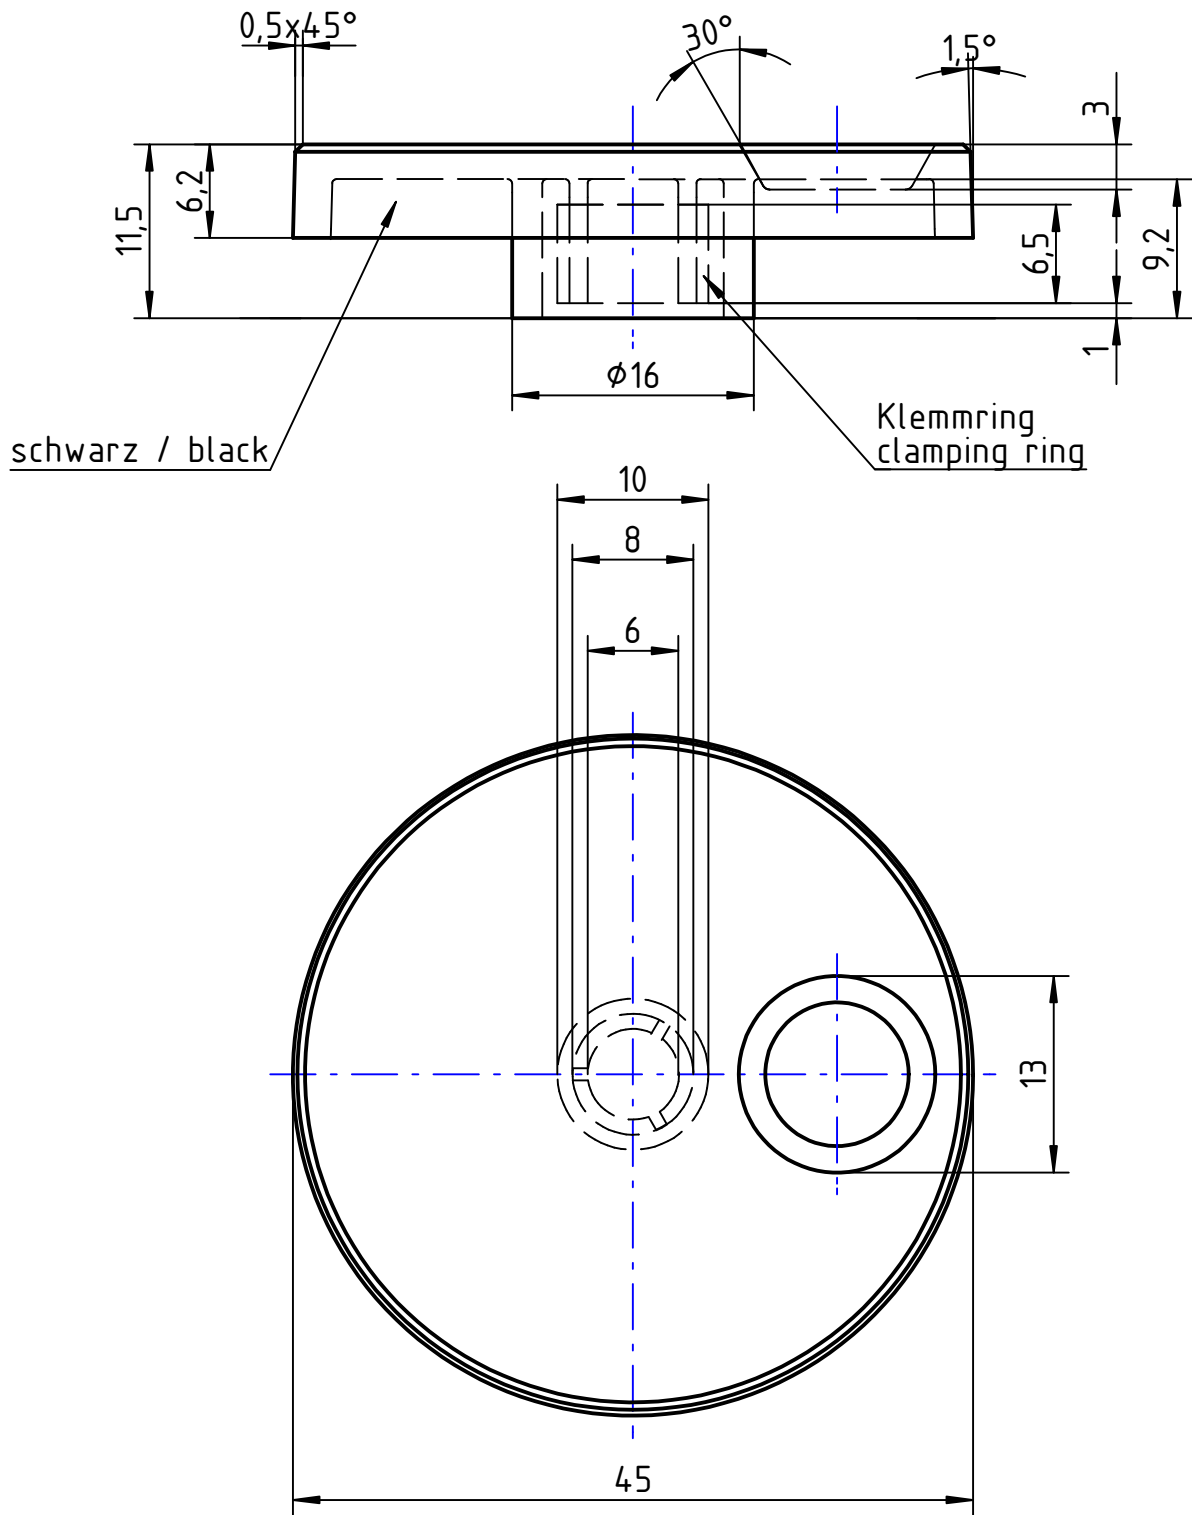

HESTORE.HU

elektronikai alkatrész áruház

EN: This Datasheet is presented by the manufacturer.

Please visit our website for pricing and availability at www.hestore.hu.

		Allgemeintoleranzen DIN 7168		Maßstab / scale 2:1		Gewicht / weight	
				Werkstoff / material ABS		conform to RoHS	
			Datum	Name	Bezeichnung / Part name		
			Bearb. 18.02.2005	J.Drung	Drehknopf / Rotary knob		
			Gepr.		DK45-114A.6		
			Norm				
		abs Max-Eyth-Straße 1		Teile-Nr. / Part-no.		Blatt	
		75443 Ötisheim		863002		1	
		Alltronic Balthasar Schmidt Tel. 07041-9616-0				1 Blätter	
Zust.	Änderung	Datum	Name	Urspr.:	Ers. für:	Ers. durch:	