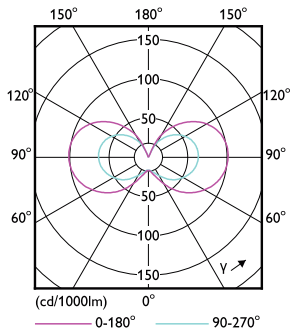

Rysunki techniczne

Capsule G4 1.9W-20W 200lm 3000K Non-Dim

Product	D	C
CorePro LEDcapsuleLV 1.8-20W G4 830	13 mm	35 mm

Dane fotometryczne

LEDcapsule LV 1,8W G4

LEDcapsule LV 1,8W G4 830

LEDcapsule LV 1,8W G4 830