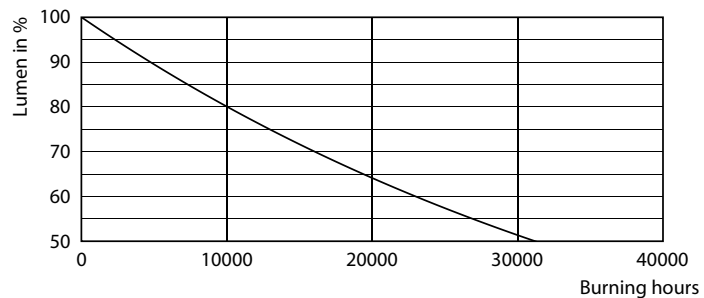

CorePro LEDcapsule LV

Okres eksploatacji

15K LED

15K LMP