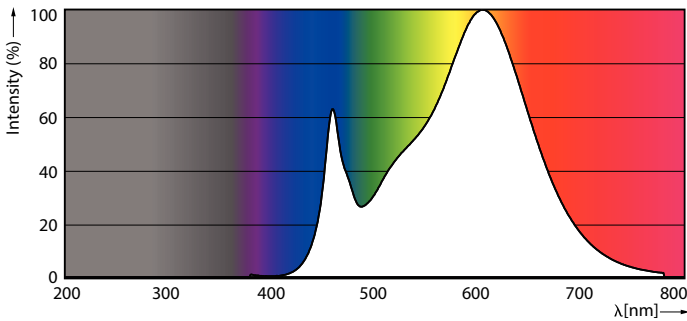

LEDcapsule LV 1,8W G4 830