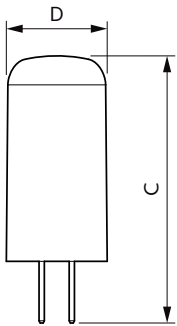

Rysunki techniczne

Capsule G4 1.9W-20W 200lm 3000K Non-Dim

Product	D	C
CorePro LEDcapsuleLV 1.8-20W G4 830	13 mm	35 mm

Dane fotometryczne

LEDcapsule LV 1,8W G4

LEDcapsule LV 1,8W G4 830

LEDcapsule LV 1,8W G4 830