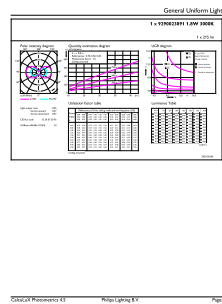

Dane produktu

Informacje ogólne	
Trzonek	G4 [G4]
Zgodność z normą UE RoHS	Tak
Trwałość nominalna (Nom)	15000 h
Cykl załączania	50000X
Dane techniczne	1.8-20W

Dane techniczne oświetlenia	
Kod barwy	830 [Tb 3000K]
Kąt rozsyłu światła (Nom)	300 °
Strumień świetlny (Nom)	215 lm
Oznaczenie koloru	biała (WH)
Skorelowana temperatura barwowa (Nom)	3000 K
Skuteczność świetlna (znamionowa) (Nom)	119,00 lm/W
Jednorodność barw	<6
Wskaźnik oddawania barw (Nom)	80
LLMF At End Of Nominal Lifetime (Nom)	70 %

Dane produktu

Pełny kod produktu	871869976769300
Nazwa produktu na zamówieniu	CorePro LEDcapsuleLV 1.8-20W G4 830

EAN/UPC - Produkt	8718699767693
Kod zamówienia	76769300
Numerator - Quantity Per Pack	1
Numerator - Packs per outer box	12
Material Nr. (12NC)	929002389102
SAP Net Weight (Piecze)	0,008 kg

Rysunki techniczne

Capsule G4 1.9W-20W 200lm 3000K Non-Dim

Product	D	C
CorePro LEDcapsuleLV 1.8-20W G4 830	13 mm	35 mm

Dane fotometryczne

LEDcapsule LV 1,8W G4

LEDcapsule LV 1,8W G4 830

LEDcapsule LV 1,8W G4 830