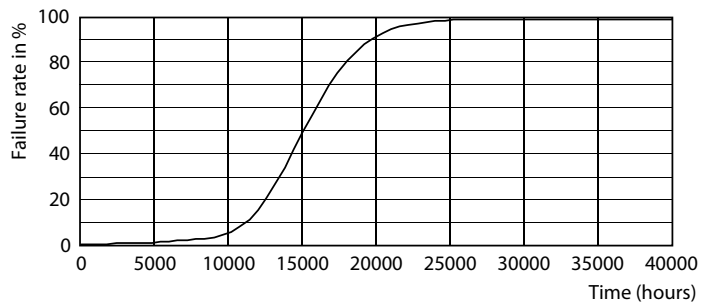

CorePro LEDcapsule LV

Okres eksploatacji

15K LED

15K LMP