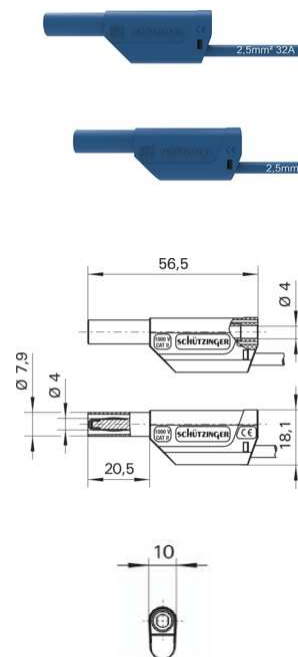

- 2 Sicherheits-Federkorbstecker mit axialer Steckbuchse, konfektioniert an hochflexibler, doppelt-isolierter PVC-Leitung 2,5 mm<sup>2</sup>
- schmalere Bauform - Rastermaß 10 mm
- die Griffhülsen bestehen aus UL-gelistetem Material
- **Weiterentwicklung** und Verbesserung **unseres** erfolgreichen Key-Produktes **VSFK 5000**

Best.-Nr. VSFK 8500 / 2.5 / ..(Länge) / .. (Farbe)

- Leitung 2,5 mm<sup>2</sup> PVC-doppelt-isoliert
- Kontakteile **vernickelt**
- Griffhülsen PA 6.6 (UL94-V2)
- **Farben** siehe Tabelle

**Safety connecting lead**

- 2 safety lamella-basket plugs with inline socket, assembled on highly flexible double insulated PVC cable 2.5 mm<sup>2</sup>
- slim design - grid dimension 10 mm
- the sleeves are composed of UL-listed material
- **further development** and improvement **of our** successful Key-product **VSFK 5000**

Order No. VSFK 8500 / 2.5 / ..(length) / .. (colour)

- cable 2.5 mm<sup>2</sup> PVC double-insulated
- contact parts **nickel-plated**
- sleeves PA 6.6 (UL94-V2)
- **colours** see table

Ø 4 mm Sicherheit Ø 4 mm safety