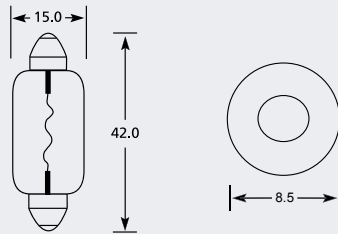

C21W s8.5d Festoon Bulb

ABC123

Part No.	+ Packaging Options	ECE	Volts	Watts	Base	Description / Information	Colour
EBO220	TB		6v	15w	SV8.5s	41 x 15	☐
EB1061	SB TB		6v	18w	SV8.5s	42 x 15	☐
EBO265	SB TB SC		12v	10w	SV8.5s	42 x 15	☐
EBO267	SB TB		12v	15w	SV8.5s	42 x 15	☐
EBO270	SB TB SC		12v	18w	SV8.5-8	42 x 15	☐
EBO273	SB TB SC TC	C21W	12v	21w	SV8.5s	ⓔ Marked / 42 x 15	☐
EBO277	SB TB		24v	15w	SV8.5s	42 x 15	☐
EBO276	SB TB		24v	18w	SV8.5s	42 x 15	☐
EBO275	SB TB		24v	21w	SV8.5s	42 x 15	☐