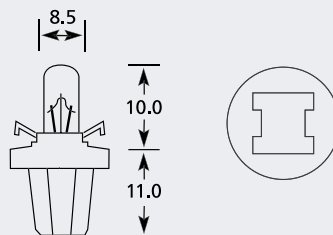

B8.5d / BX8.5d Tacho Bulb

Part No.	+ Packaging Options	ECE	Volts	Watts	Base	Description / Information	Base Colour
EBO320	TB		12v	0.4w	BX8.5d	Violet	■
EBO367	SB TB		12v	1w	B8.5d	Blue	■
EBO369	SB TB SC		12v	1w	BX8.5d	Orange	■
EBO311	SB TB SC TC		12v	1.2w	B8.5d	Black	■
EBO352	SB TB		12v	1.2w	BX8.5d	Blue	■
EBO365	SB TB SC		12v	2w	B8.5d	Green	■
EBO366	SB TB		12v	2w	BX8.5d	Green	■
EBO527	SB TB		24v	1.2w	BX8.5d	Brown	■
EBO522	SB TB SC		24v	1.2w	B8.5d	Grey	■

BULB REFERENCE GUIDE