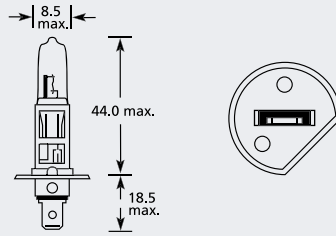

 - 65** LED Bulbs

 - 69** Panel and Indicator Bulbs

 - 75** Tacho Bulbs

 - 84** Pearl and Clear Bulbs

HALOGEN BULBS

H1 P14.5s Halogen

Part No.	+ Packaging Options	ECE	Volts	Watts	Base	Description / Information	Colour
EBO465	SB		6v	55w	P14,5s		<input type="checkbox"/>
EBO400	SC TC	H1	12v	55w	P14,5s	ⓔ Marked / Long Life Bulb	<input type="checkbox"/>
EBO401	SB	H1	12v	55w	P14,5s	ⓔ Marked / Premium Bulb	<input type="checkbox"/>
EBO402	SB SC	H1	12v	55w	P14,5s	ⓔ Marked / UV Cut	<input type="checkbox"/>
EBO448	SB SC TC	H1	12v	55w	P14,5s	ⓔ Marked	<input type="checkbox"/>
EB1488		TR	H1	12v	P14,5s	ⓔ Marked / Upgrade Blue Tint	<input checked="" type="checkbox"/>
EB2488		TR	H1	12v	P14,5s	ⓔ / Upgrade Blue Tint & 50% More Light	<input checked="" type="checkbox"/>
EB3488		TR	H1	12v	P14,5s	ⓔ Marked / Upgrade 50% More Light	<input type="checkbox"/>
EB6448		TR	H1	12v	P14,5s	ⓔ Marked / Upgrade 150% More Light	<input type="checkbox"/>
EBO481	SB SC		12v	100w	P14,5s		<input type="checkbox"/>
EB1481		TR	12v	100w	P14,5s	Upgrade 100w Off Road	<input checked="" type="checkbox"/>
EBO487	SB		12v	130w	P14,5s		<input type="checkbox"/>
EBO405	SB	H1	24v	70w	P14,5s	ⓔ Marked / Heavy Duty Bulb	<input type="checkbox"/>
EBO406	SC TC	H1	24v	70w	P14,5s	ⓔ Marked / Long Life Bulb	<input type="checkbox"/>
EBO407	SB	H1	24v	70w	P14,5s	ⓔ Marked / Premium Bulb	<input type="checkbox"/>
EBO466	SB SC	H1	24v	70w	P14,5s	ⓔ Marked	<input type="checkbox"/>
EBO491	SB		24v	100w	P14,5s		<input type="checkbox"/>