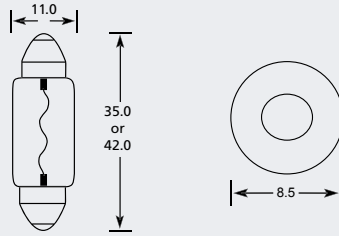

FESTOON BULBS

C5W s8.5d Festoon Bulb

ABC123

Part No.	+ Packaging Options	ECE	Volts	Watts	Base	Description / Information	Colour
EBO253	SB TB	C5W	6v	6w	SV8.5s	Ⓔ Marked / 42 or 35 x 11	<input type="checkbox"/>
EB1059	SB TB		6v	10w	SV8.5s	37 x 11	<input type="checkbox"/>
EB1060	SB		6v	15w	SV8.5s	44 x 11	<input type="checkbox"/>
EBO216	TB		12v	5w	SV8.5s	38 x 11 / Blue	<input checked="" type="checkbox"/>
EBO217	TB		12v	5w	SV8.5s	38 x 11 / Green	<input checked="" type="checkbox"/>
EBO218	TB		12v	5w	SV8.5s	38 x 11 / Amber	<input checked="" type="checkbox"/>
EBO239	SB TB SC TC	C5W	12v	5w	SV8.5s	Ⓔ Marked / 40 x 11	<input type="checkbox"/>
EBO240	TC	C5W	12v	5w	SV8.5s	Ⓔ Marked / 37 x 11 / Long Life	<input type="checkbox"/>
EBO258	SB TB		12v	5w	SV8.5s	42 x 11	<input type="checkbox"/>
EBO254	SB TB SC		12v	6w	SV8.5s	38 x 11	<input type="checkbox"/>
EBO232	TB		12v	7w	SV8.5s	40 x 10	<input type="checkbox"/>
EBO264	SB TB SC TC		12v	10w	SV8.5s	42 x 11	<input type="checkbox"/>
EBO272	SB TB SC TC		12v	10w	SV8.5s	38 x 11	<input type="checkbox"/>
EBO226	TB		24v	5w	SV8.5s	35 x 11	<input type="checkbox"/>
EBO229	TB		24v	5w	SV8.5s	38 x 11 / Red	<input checked="" type="checkbox"/>
EBO230	TB		24v	5w	SV8.5s	38 x 11 / Blue	<input checked="" type="checkbox"/>
EBO242	SB TB	C5W	24v	5w	SV8.5-8	Ⓔ Marked / 38 x 11	<input type="checkbox"/>
EBO243	TB		24v	5w	SV8.5-8	42 or 35 x 11 / Green	<input checked="" type="checkbox"/>
EBO260	SB TB		24v	5w	SV8.5s	42 x 11	<input type="checkbox"/>
EBO653	SB TB		24v	5w	SV8.5s	42 x 11	<input type="checkbox"/>
EBO274	SB TB		24v	10w	SV8.5s	42 x 11	<input type="checkbox"/>