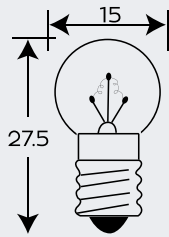

E10 MES Panel / Indicator Bulb

Part No.	+ Packaging Options	ECE	Volts	Watts	Base	Description / Information	Colour
EBO950	TB		6v	6w	E10		☐
EBO862	TB		12v	5w	E10		☐