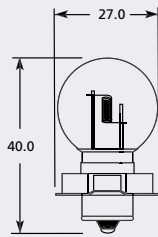

S3 P26s Motorcycle Lamp

Part No.	+ Packaging Options	ECE	Volts	Watts	Base	Description / Information	Colour
EBO295	SB		6v	15w	P26s		<input type="checkbox"/>
EBO298	SB TB		12v	15w	P26s		<input type="checkbox"/>