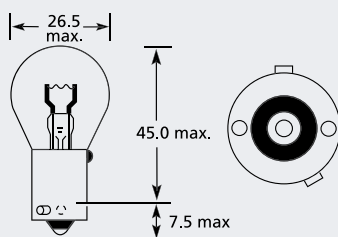

PY21W BAU15s SCC (Single Centre Contact) Standard Bulb

Part No.	+ Packaging Options	ECE	Volts	Watts	Base	Description / Information	Colour
EBO536	TC	PY21W	12v	21w	BAU15s	(E) Marked / Amber / Long Life	☐
EBO581	SB TB SC	PY21W	12v	21w	BAU15s	(E) Marked / Amber	☐
EBO583	SB TB		12v	21w	BAU15s	Clear	☐
EBO588	SB TB	PY21W	24v	21w	BAU15s	(E) Marked / Amber	☐
EBO589	TC	PY21W	24v	21w	BAU15s	(E) Marked / Amber / Long Life	☐