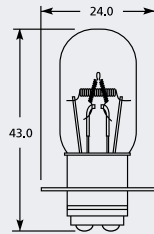

PX15d Motorcycle Lamp

Part No.	+ Packaging Options	ECE	Volts	Watts	Base	Description / Information	Colour
EB1008	TB		6v	25/25w	PX15d		☐
EB1037	SB		7v	18/18w	PX15d		☐
EB1038	SB		12v	15/15w	PX15d		☐
EB1006	SB		12v	25/25w	PX15d		☐
EB1063	SB		12v	35/35w	PX15d		☐