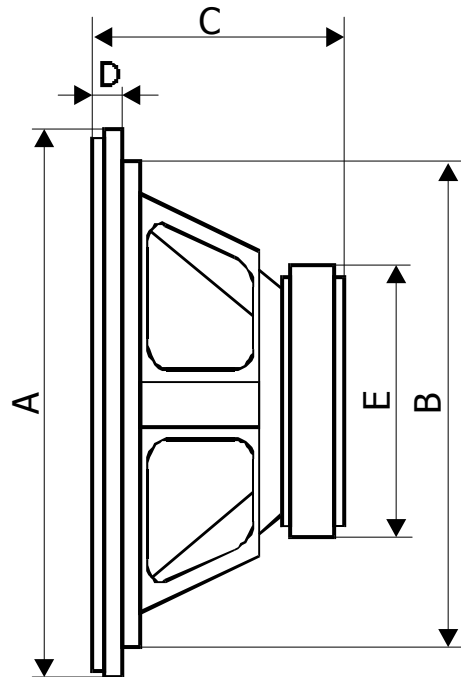

HESTORE.HU

elektronikai alkatrész áruház

EN: This Datasheet is presented by the manufacturer.

Please visit our website for pricing and availability at www.hestore.hu.

SBX 1320

A	Külső átmérő Diameter Durchmesser	134 mm
B	Beépítési átmérő Mounting cutout Einbauöffnung	123 mm
C	Beépítési mélység Mounting depth Einbautiefe	76 mm
D	Perem vastagság Edge width Randstreifen	7 mm
E	Mágnes átmérő Magnet diameter Magnetdurchmesser	100 mm