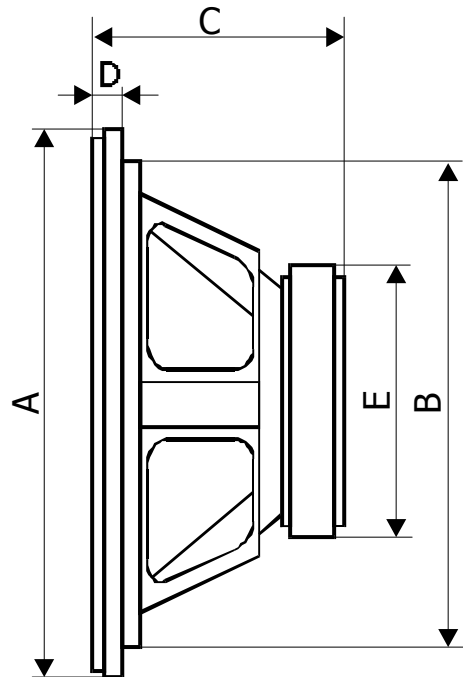

### SBV 2020/4

<b>A</b>	Külső átmérő Diameter Durchmesser	200 mm
<b>B</b>	Beépítési átmérő Mounting cutout Einbauöffnung	180 mm
<b>C</b>	Beépítési mélység Mounting depth Einbautiefe	88 mm
<b>D</b>	Perem vastagság Edge width Randstreifen	8 mm
<b>E</b>	Mágnes átmérő Magnet diameter Magnetdurchmesser	100 mm