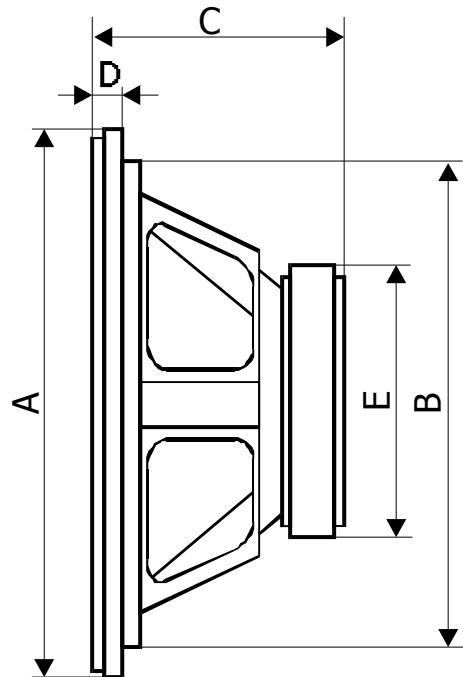

HESTORE.HU

elektronikai alkatrész áruház

EN: This Datasheet is presented by the manufacturer.

Please visit our website for pricing and availability at www.hestore.hu.

SR 2010

A	Külső átmérő Diameter Durchmesser	205 mm
B	Beépítési átmérő Mounting cutout Einbauöffnung	184 mm
C	Beépítési mélység Mounting depth Einbautiefe	84 mm
D	Perem vastagság Edge width Randstreifen	8 mm
E	Mágnes átmérő Magnet diameter Magnetdurchmesser	80 mm