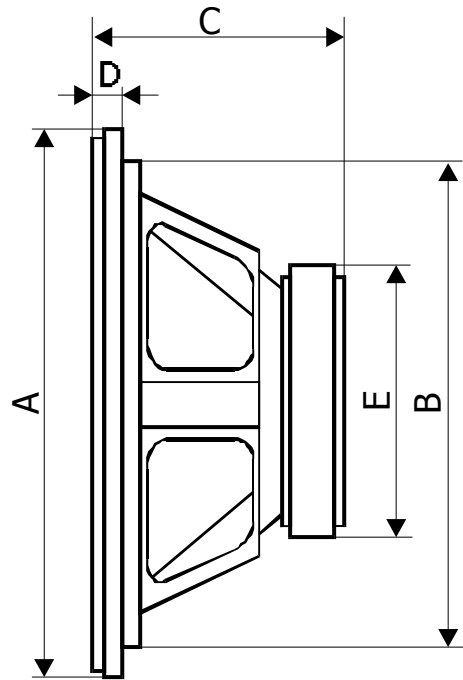

HESTORE.HU

elektronikai alkatrész áruház

EN: This Datasheet is presented by the manufacturer.

Please visit our website for pricing and availability at www.hestore.hu.

SPA 2030

A	Külső átmérő Diameter Durchmesser	203 mm
B	Beépítési átmérő Mounting cutout Einbauöffnung	183 mm
C	Beépítési mélység Mounting depth Einbautiefe	90 mm
D	Perem vastagság Edge width Randstreifen	8 mm
E	Mágnes átmérő Magnet diameter Magnetdurchmesser	120 mm