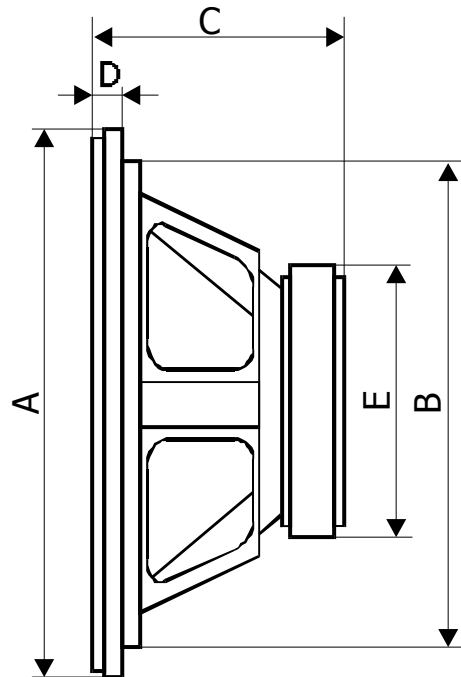

HESTORE.HU

elektronikai alkatrész áruház

EN: This Datasheet is presented by the manufacturer.

Please visit our website for pricing and availability at www.hestore.hu.

SPA 2530

A	Külső átmérő Diameter Durchmesser	258 mm
B	Beépítési átmérő Mounting cutout Einbauöffnung	233 mm
C	Beépítési mélység Mounting depth Einbautiefe	115 mm
D	Perem vastagság Edge width Randstreifen	10 mm
E	Mágnes átmérő Magnet diameter Magnetdurchmesser	120 mm