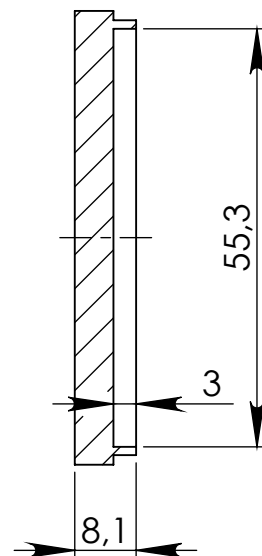

HESTORE.HU

elektronikai alkatrész áruház

EN: This Datasheet is presented by the manufacturer.

Please visit our website for pricing and availability at www.hestore.hu.

Góra

PRZEKRÓJ A-A

Dół

PRZEKRÓJ B-B

UWAGA: Wymiary w tolerancji $\pm 0,5\text{mm}$

Elementy składowe:
- obudowa góra,
- obudowa dół,

Format	Skala
A4	1:1
Nr produktu	
KM 4	