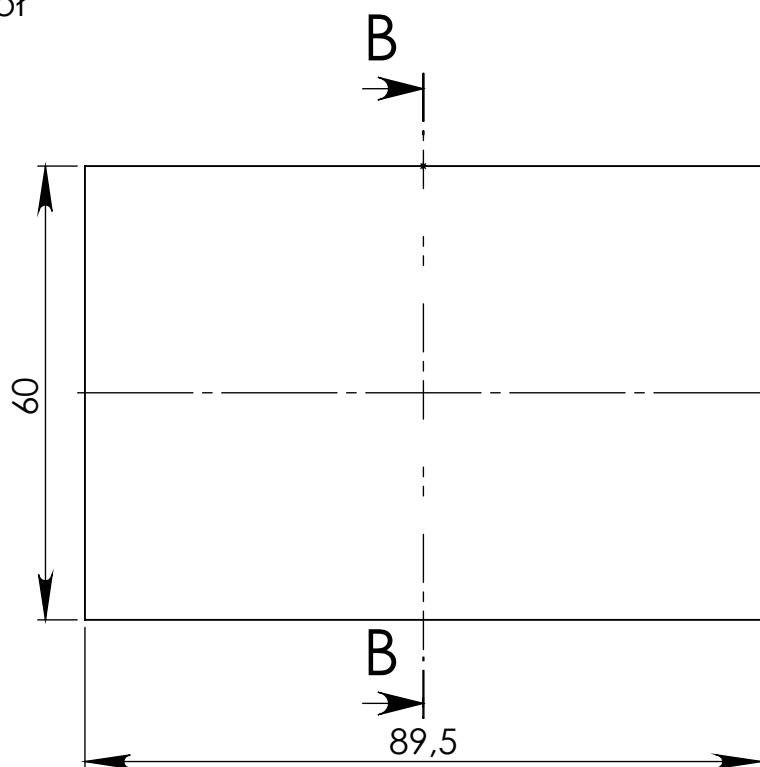

HESTORE.HU

elektronikai alkatrész áruház

EN: This Datasheet is presented by the manufacturer.

Please visit our website for pricing and availability at www.hestore.hu.

Góra

PRZEKRÓJ A-A

Dół

PRZEKRÓJ B-B

UWAGA: Wymiary w tolerancji $\pm 0,5\text{mm}$

Elementy składowe:
- obudowa góra,
- obudowa dół,

Format	Skala
A4	1:1
Nr produktu	
KM 4	