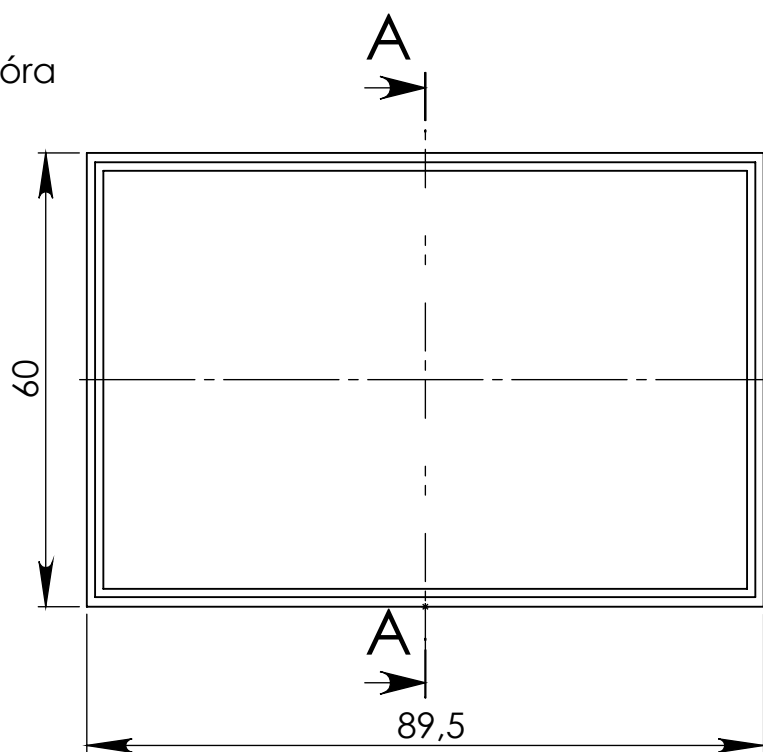

HESTORE.HU

elektronikai alkatrész áruház

EN: This Datasheet is presented by the manufacturer.

Please visit our website for pricing and availability at www.hestore.hu.

Góra

PRZEKRÓJ A-A

Dół

PRZEKRÓJ B-B

UWAGA: Wymiary w tolerancji $\pm 0,5\text{mm}$

Elementy składowe:
- obudowa góra,
- obudowa dół,

Format	Skala
A4	1:1
Nr produktu	
KM 4	