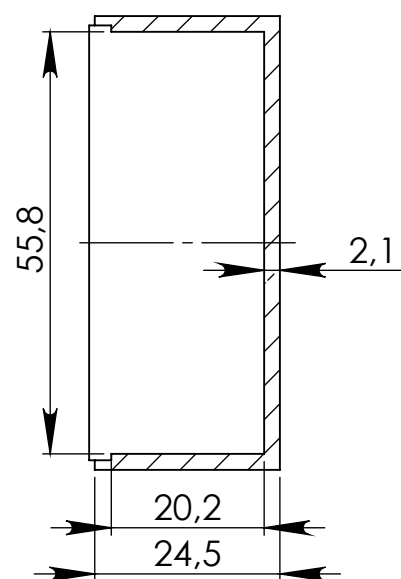

HESTORE.HU

elektronikai alkatrész áruház

EN: This Datasheet is presented by the manufacturer.

Please visit our website for pricing and availability at www.hestore.hu.

Góra

PRZEKRÓJ A-A

Dół

PRZEKRÓJ B-B

UWAGA: Wymiary w tolerancji $\pm 0,5\text{mm}$

Elementy składowe:
- obudowa góra,
- obudowa dół,

Format	Skala
A4	1:1
Nr produktu	
KM 4	