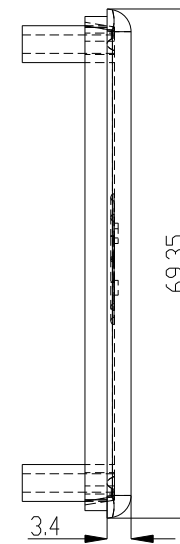

HESTORE.HU

elektronikai alkatrész áruház

EN: This Datasheet is presented by the manufacturer.

Please visit our website for pricing and availability at www.hestore.hu.

4 Tornillos 2.2x6.5 DIN 7982 4 Screws 2.2x6.5 DIN 7982

		Propietary and confidential of Supertronic		
		Plano	Formato DIN A4	
Dibujado	D.R.	Fecha 2007	Peso (gr) 33.0	Dimensiones 71x71x27
Revisado	J.R.	Fecha 2008	Escala 1/1	Material ABS
⊕	◻	Código	Dimensions are in millimeters Tolerance ±0.2mm	
Referencia cliente		Modelo PP42		