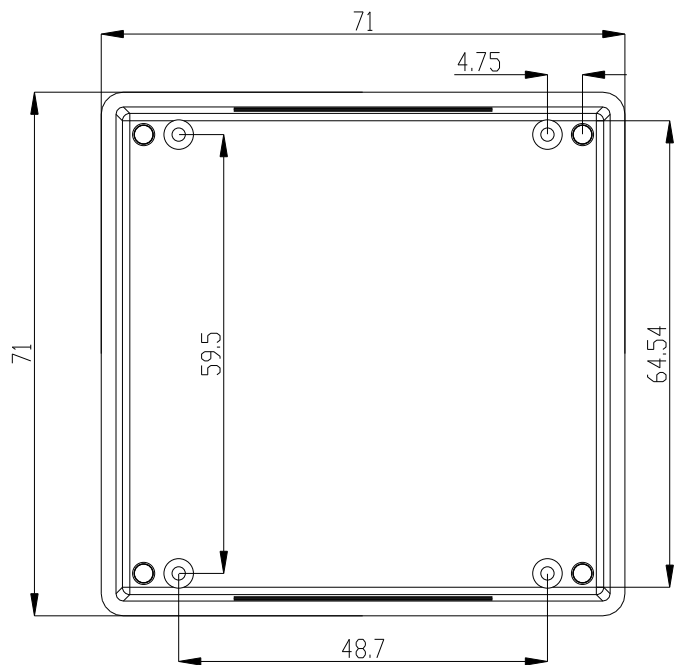

HESTORE.HU

elektronikai alkatrész áruház

EN: This Datasheet is presented by the manufacturer.

Please visit our website for pricing and availability at www.hestore.hu.

4 Tornillos 2.2x6.5 DIN 7982 4 Screws 2.2x6.5 DIN 7982

		Propietary and confidential of Supertronic		
		Plano	Formato DIN A4	
Dibujado	D.R.	Fecha 2007	Peso (gr) 33.0	Dimensiones 71x71x27
Revisado	J.R.	Fecha 2008	Escala 1/1	Material ABS
⊕	◻	Código	Dimensions are in millimeters Tolerance ±0.2mm	
Referencia cliente		Modelo PP42		