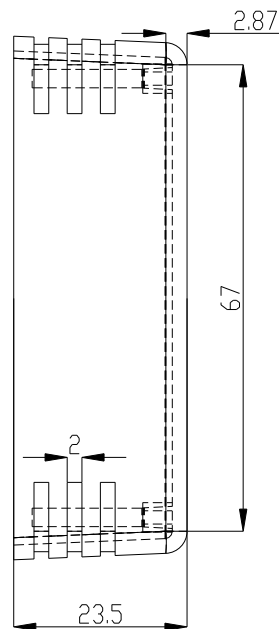

HESTORE.HU

elektronikai alkatrész áruház

EN: This Datasheet is presented by the manufacturer.

Please visit our website for pricing and availability at www.hestore.hu.

4 Tornillos 2.2x6.5 DIN 7982 4 Screws 2.2x6.5 DIN 7982

		Propietary and confidential of Supertronic		
		Plano	Formato DIN A4	
Dibujado	D.R.	Fecha 2007	Peso (gr) 33.0	Dimensiones 71x71x27
Revisado	J.R.	Fecha 2008	Escala 1/1	Material ABS
⊕	◻	Código	Dimensions are in millimeters Tolerance ±0.2mm	
Referencia cliente		Modelo PP42		