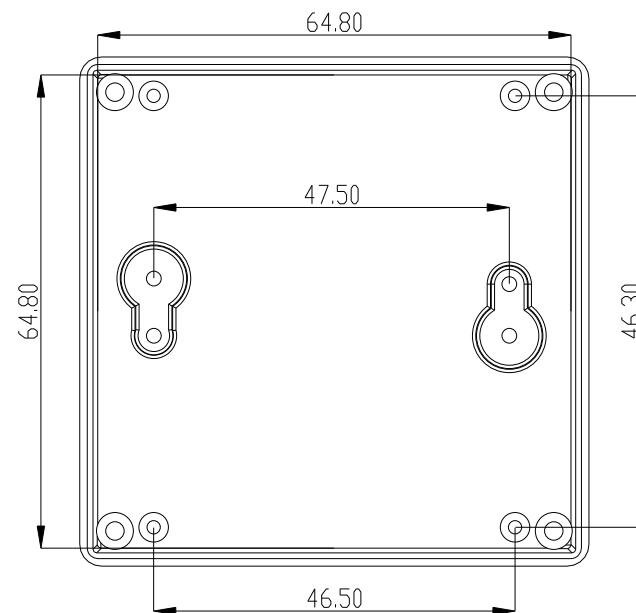

HESTORE.HU

elektronikai alkatrész áruház

EN: This Datasheet is presented by the manufacturer.

Please visit our website for pricing and availability at www.hestore.hu.

4 Tornillos 2.2x6.5 DIN 7982 4 Screws 2.2x6.5 DIN 7982

		Propietary and confidential of Supertronic		
		Plano	Formato DIN A4	
Dibujado	D.R.	Fecha 2007	Peso (gr) 33.0	Dimensiones 71x71x27
Revisado	J.R.	Fecha 2008	Escala 1/1	Material ABS
⊕	◻	Código	Dimensions are in millimeters Tolerance ±0.2mm	
Referencia cliente		Modelo PP42		