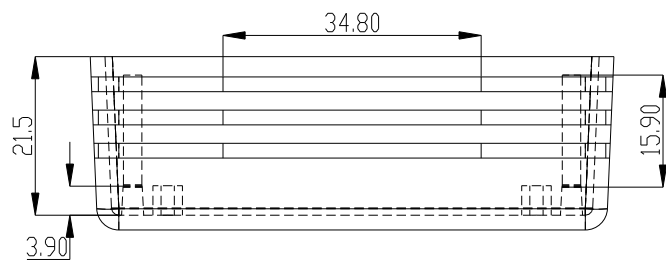

HESTORE.HU

elektronikai alkatrész áruház

EN: This Datasheet is presented by the manufacturer.

Please visit our website for pricing and availability at www.hestore.hu.

4 Tornillos 2.2x6.5 DIN 7982 4 Screws 2.2x6.5 DIN 7982

		Propietary and confidential of Supertronic		
		Plano	Formato DIN A4	
Dibujado	D.R.	Fecha 2007	Peso (gr) 33.0	Dimensiones 71x71x27
Revisado	J.R.	Fecha 2008	Escala 1/1	Material ABS
⊕	◻	Código	Dimensions are in millimeters Tolerance ±0.2mm	
Referencia cliente		Modelo PP42		