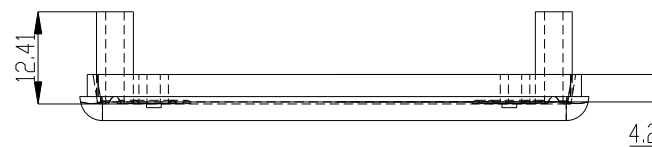

HESTORE.HU

elektronikai alkatrész áruház

EN: This Datasheet is presented by the manufacturer.

Please visit our website for pricing and availability at www.hestore.hu.

4 Tornillos 2.2x6.5 DIN 7982 4 Screws 2.2x6.5 DIN 7982

		Propietary and confidential of Supertronic		
		Plano	Formato DIN A4	
Dibujado	D.R.	Fecha 2007	Peso (gr) 33.0	Dimensiones 71x71x27
Revisado	J.R.	Fecha 2008	Escala 1/1	Material ABS
⊕	◻	Código	Dimensions are in millimeters Tolerance ±0.2mm	
Referencia cliente		Modelo PP42		