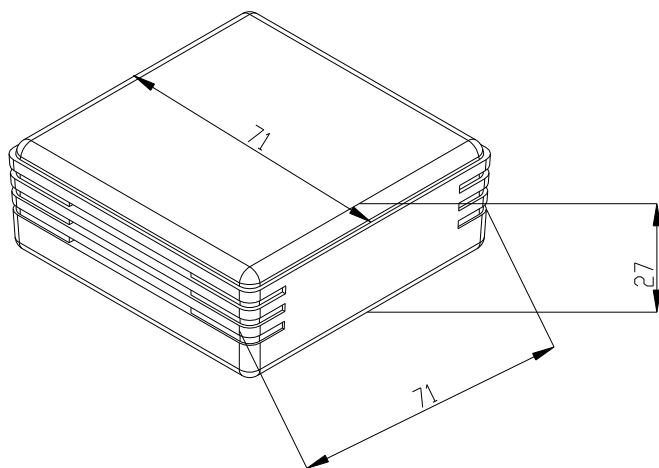

HESTORE.HU

elektronikai alkatrész áruház

EN: This Datasheet is presented by the manufacturer.

Please visit our website for pricing and availability at www.hestore.hu.

4 Tornillos 2.2x6.5 DIN 7982 4 Screws 2.2x6.5 DIN 7982

		Propietary and confidential of Supertronic		
		Plano	Formato DIN A4	
Dibujado	D.R.	Fecha 2007	Peso (gr) 33.0	Dimensiones 71x71x27
Revisado	J.R.	Fecha 2008	Escala 1/1	Material ABS
⊕	◻	Código	Dimensions are in millimeters Tolerance ±0.2mm	
Referencia cliente		Modelo PP42		